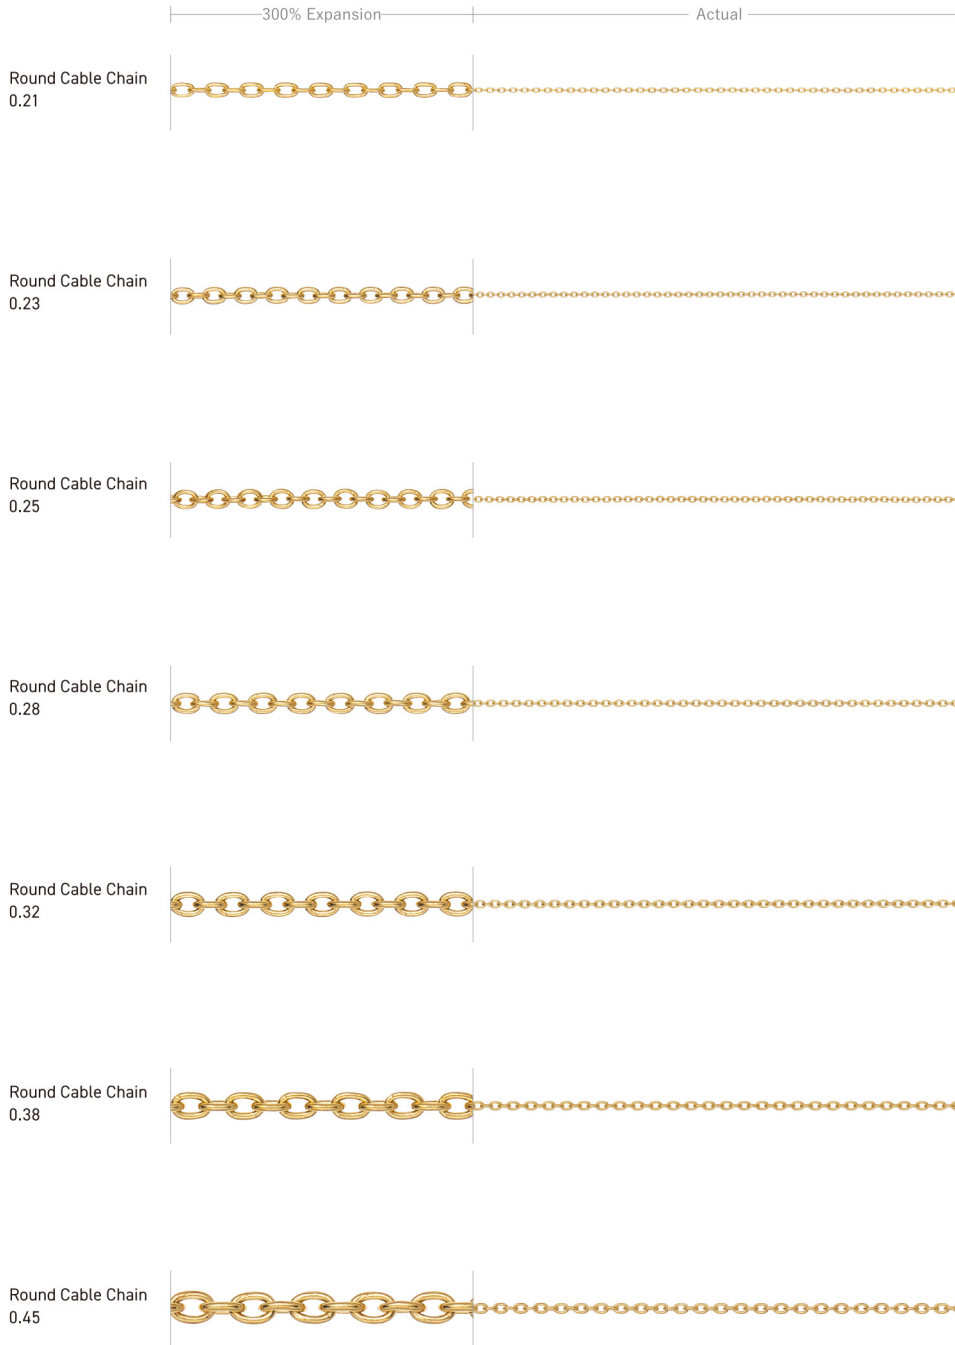

Round Cable Chain 0.21			
		Width	0.7mm
		Thickness	mm
Adjustable Ring	○	K18 40cm	0.81g
		K10 40cm	0.64g
Sliding Ball	○	K18 45cm	1.00g
		K10 45cm	0.86g
K18 ○	K18PG ○	K18WG ○	K18YG ○
K10 ○	K10PG ○	K10WG ○	K24 —

Round Cable Chain 0.23			
		Width	0.75mm
		Thickness	mm
Adjustable Ring	○	K18 40cm	0.98g
		K10 40cm	0.76g
Sliding Ball	○	K18 45cm	1.23g
		K10 45cm	0.99g
K18 ○	K18PG ○	K18WG ○	K18YG ○
K10 ○	K10PG ○	K10WG ○	K24 —

Round Cable Chain 0.25			
		Width	0.9mm
		Thickness	mm
Adjustable Ring	○	K18 40cm	1.21g
		K10 40cm	0.94g
Sliding Ball	○	K18 45cm	1.49g
		K10 45cm	1.16g
K18 ○	K18PG ○	K18WG ○	K18YG ○
K10 ○	K10PG ○	K10WG ○	K24 —

Round Cable Chain 0.28			
		Width	0.95mm
		Thickness	mm
Adjustable Ring	○	K18 40cm	1.43g
		K10 40cm	1.08g
Sliding Ball	○	K18 45cm	1.75g
		K10 45cm	1.35g
K18 ○	K18PG ○	K18WG ○	K18YG ○
K10 ○	K10PG ○	K10WG ○	K24 —

Round Cable Chain 0.32			
		Width	1.1mm
		Thickness	mm
Adjustable Ring	○	K18 40cm	1.92g
		K10 40cm	1.56g
Sliding Ball	○	K18 45cm	2.30g
		K10 45cm	1.93g
K18 ○	K18PG ○	K18WG ○	K18YG ○
K10 —	K10PG —	K10WG —	K24 —

Round Cable Chain 0.38			
		Width	1.3mm
		Thickness	mm
Adjustable Ring	○	K18 40cm	2.52g
		K10 40cm	g
Sliding Ball	○	K18 45cm	3.12g
		K10 45cm	g
K18 ○	K18PG ○	K18WG ○	K18YG ○
K10 —	K10PG —	K10WG —	K24 —

Round Cable Chain 0.45			
		Width	1.5mm
		Thickness	mm
Adjustable Ring	○	K18 40cm	2.30g
		K10 40cm	g
Sliding Ball	○	K18 45cm	4.06g
		K10 45cm	g
K18 ○	K18PG ○	K18WG ○	K18YG ○
K10 —	K10PG —	K10WG —	K24 —

※ Weight and Width listed above are reference purpose only.

○: Available

—: Not Available