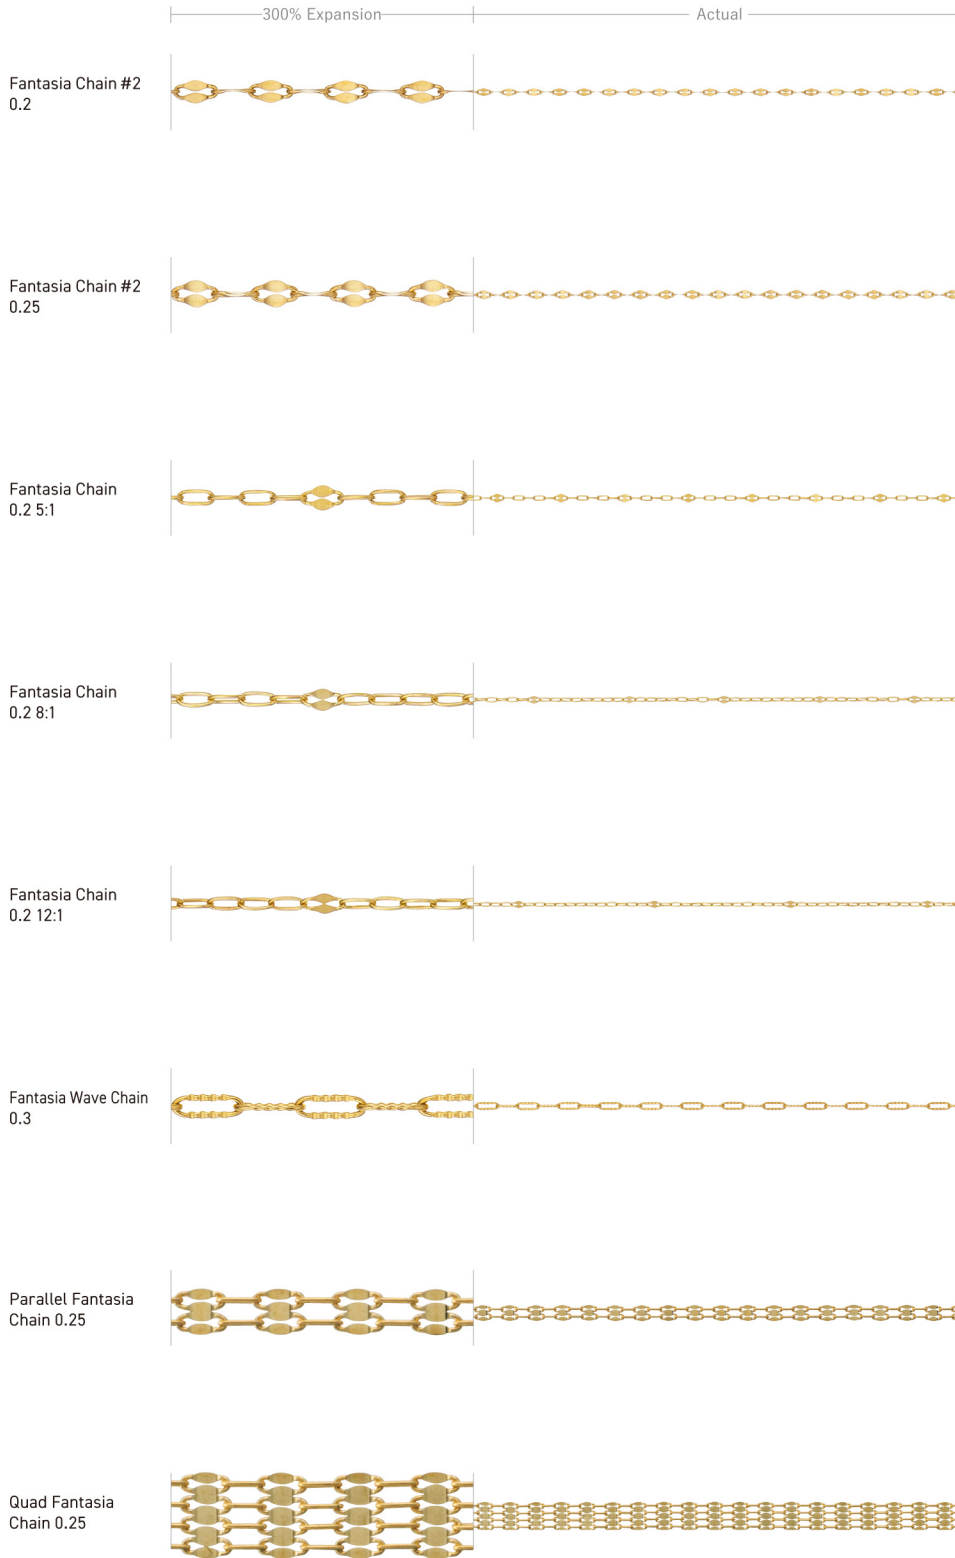

Fantasia Chain #2 0.2				Width	1.1mm
				Thickness	mm
Adjustable Ring	○	K18	40cm	0.55g	
		K10	40cm	0.43g	
Sliding Ball	○	K18	45cm	0.67g	
		K10	45cm	0.51g	
K18	○	K18PG	○	K18WG	○
K10	—	K10PG	—	K10WG	—
				K24	○

Fantasia Chain #2 0.25				Width	1.2mm
				Thickness	mm
Adjustable Ring	○	K18	40cm	0.79g	
		K10	40cm	0.62g	
Sliding Ball	○	K18	45cm	0.96g	
		K10	45cm	0.75g	
K18	○	K18PG	○	K18WG	○
K10	—	K10PG	—	K10WG	—
				K24	○

Fantasia Chain 0.2 5:1				Width	1.1mm
				Thickness	mm
Adjustable Ring	○	K18	40cm	0.83g	
		K10	40cm	0.70g	
Sliding Ball	○	K18	45cm	1.06g	
		K10	45cm	0.85g	
K18	○	K18PG	○	K18WG	○
K10	—	K10PG	—	K10WG	—
				K24	—

Fantasia Chain 0.2 8:1				Width	1.1mm
				Thickness	mm
Adjustable Ring	○	K18	40cm	0.83g	
		K10	40cm	0.70g	
Sliding Ball	○	K18	45cm	1.06g	
		K10	45cm	0.85g	
K18	○	K18PG	○	K18WG	○
K10	—	K10PG	—	K10WG	—
				K24	—

Fantasia Chain 0.2 12:1				Width	1.1mm
				Thickness	mm
Adjustable Ring	○	K18	40cm	0.83g	
		K10	40cm	0.70g	
Sliding Ball	○	K18	45cm	1.06g	
		K10	45cm	0.85g	
K18	○	K18PG	○	K18WG	○
K10	—	K10PG	—	K10WG	—
				K24	—

Fantasia Wave Chain 0.3				Width	1.2mm
				Thickness	mm
Adjustable Ring	○	K18	40cm	1.16g	
		K10	40cm	0.90g	
Sliding Ball	○	K18	45cm	1.46g	
		K10	45cm	1.10g	
K18	○	K18PG	○	K18WG	○
K10	○	K10PG	○	K10WG	○
				K24	—

Parallel Fantasia Chain 0.25				Width	2.0mm
				Thickness	mm
Adjustable Ring	—	K18	40cm	1.61g	
		K10	cm	g	
Sliding Ball	—	K18	cm	g	
		K10	cm	g	
K18	○	K18PG	○	K18WG	○
K10	—	K10PG	—	K10WG	—
				K24	—

Quad Fantasia Chain 0.25				Width	3.8mm
				Thickness	mm
Adjustable Ring	—	K18	18cm	1.43g	
		K10	cm	g	
Sliding Ball	—	K18	cm	g	
		K10	cm	g	
K18	○	K18PG	—	K18WG	—
K10	—	K10PG	—	K10WG	—
				K24	—

※ Weight and Width listed above are reference purpose only. ○: Available —: Not Available