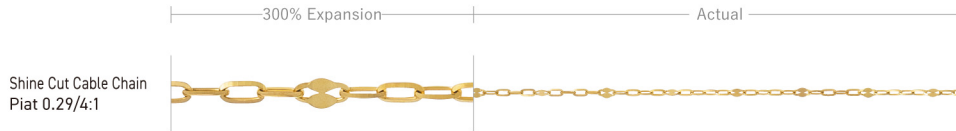

Shine Cut Cable Chain Plat 0.29/4:1		Width	1.5mm
		Thickness	mm
Adjustable Ring	○	K18 40cm	1.07g
		K10 40cm	0.77g
Sliding Ball	—	K18 45cm	1.36g
		K10 45cm	1.05g
K18 ○	K18PG ○	K18WG ○	K18YG ○
K10 ○	K10PG ○	K10WG ○	K24 —