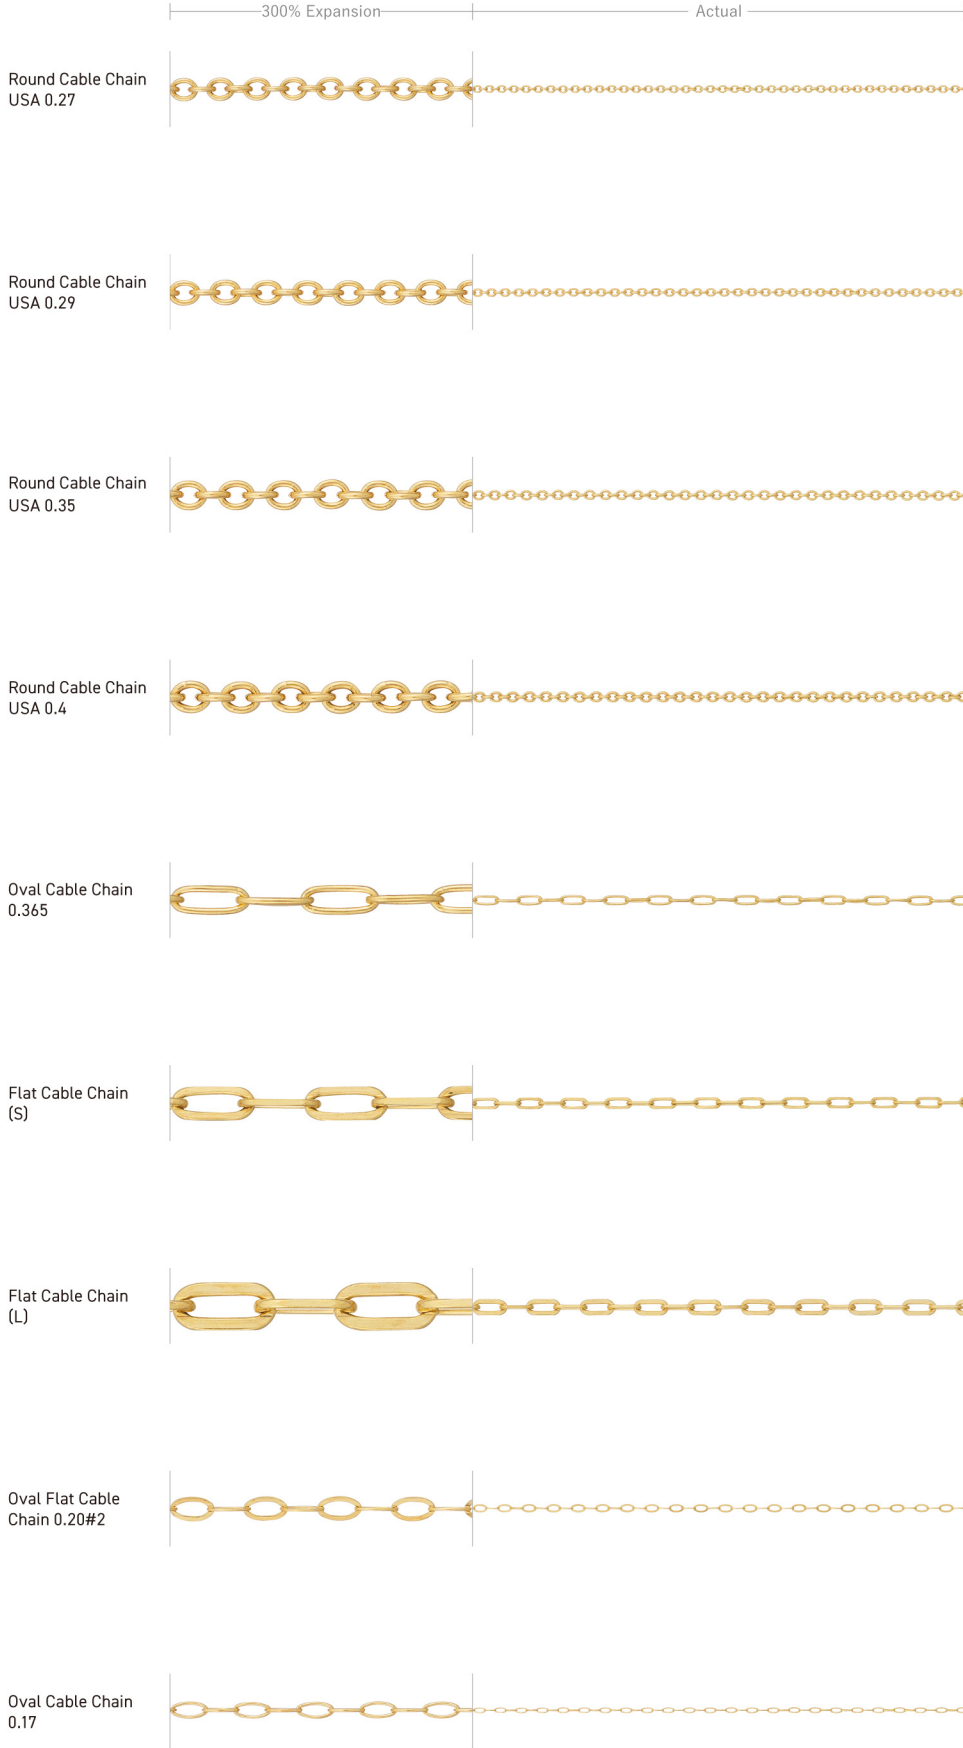

Round Cable Chain USA 0.27		Width	1.1mm
		Thickness	mm
Adjustable Ring	○	K18 40cm	1.47g
		K10 40cm	g
Sliding Ball	○	K18 45cm	1.68g
		K10 45cm	g
K18 ○	K18PG ○	K18WG ○	K18YG ○
K10 —	K10PG —	K10WG —	K24 —

Round Cable Chain USA 0.29		Width	1.2mm
		Thickness	mm
Adjustable Ring	○	K18 40cm	1.57g
		K10 40cm	g
Sliding Ball	○	K18 45cm	1.85g
		K10 45cm	g
K18 ○	K18PG ○	K18WG ○	K18YG ○
K10 —	K10PG —	K10WG —	K24 —

Round Cable Chain USA 0.35		Width	1.4mm
		Thickness	mm
Adjustable Ring	○	K18 40cm	2.28g
		K10 40cm	g
Sliding Ball	○	K18 45cm	2.65g
		K10 45cm	g
K18 ○	K18PG ○	K18WG ○	K18YG ○
K10 —	K10PG —	K10WG —	K24 —

Round Cable Chain USA 0.4		Width	1.5mm
		Thickness	mm
Adjustable Ring	○	K18 40cm	3.04g
		K10 40cm	g
Sliding Ball	○	K18 45cm	3.51g
		K10 45cm	g
K18 ○	K18PG ○	K18WG ○	K18YG ○
K10 —	K10PG —	K10WG —	K24 —

Oval Cable Chain 0.365		Width	1.4mm
		Thickness	mm
Adjustable Ring	○	K18 40cm	1.91g
		K10 40cm	g
Sliding Ball	—	K18 45cm	g
		K10 45cm	g
K18 ○	K18PG ○	K18WG ○	K18YG ○
K10 —	K10PG —	K10WG —	K24 —

Flat Cable Chain (S)		Width	1.6mm
		Thickness	mm
Adjustable Ring	○	K18 40cm	2.52g
		K10 40cm	1.94g
Sliding Ball	—	K18 45cm	g
		K10 45cm	g
K18 ○	K18PG ○	K18WG ○	K18YG ○
K10 ○	K10PG ○	K10WG ○	K24 —

Flat Cable Chain (L)		Width	2.2mm
		Thickness	mm
Adjustable Ring	○	K18 40cm	4.55g
		K10 40cm	2.76g
Sliding Ball	—	K18 45cm	g
		K10 45cm	g
K18 ○	K18PG ○	K18WG ○	K18YG ○
K10 ○	K10PG ○	K10WG ○	K24 —

Oval Flat Cable Chain 0.20#2		Width	1.1mm
		Thickness	mm
Adjustable Ring	○	K18 40cm	0.65g
		K10 40cm	0.56g
Sliding Ball	—	K18 45cm	g
		K10 45cm	g
K18 ○	K18PG ○	K18WG ○	K18YG ○
K10 ○	K10PG ○	K10WG ○	K24 —

Oval Cable Chain 0.17		Width	0.8mm
		Thickness	mm
Adjustable Ring	○	K18 40cm	0.52g
		K10 40cm	0.40g
Sliding Ball	—	K18 45cm	g
		K10 45cm	g
K18 ○	K18PG ○	K18WG ○	K18YG ○
K10 ○	K10PG ○	K10WG ○	K24 —

※ Weight and Width listed above are reference purpose only. ○: Available —: Not Available