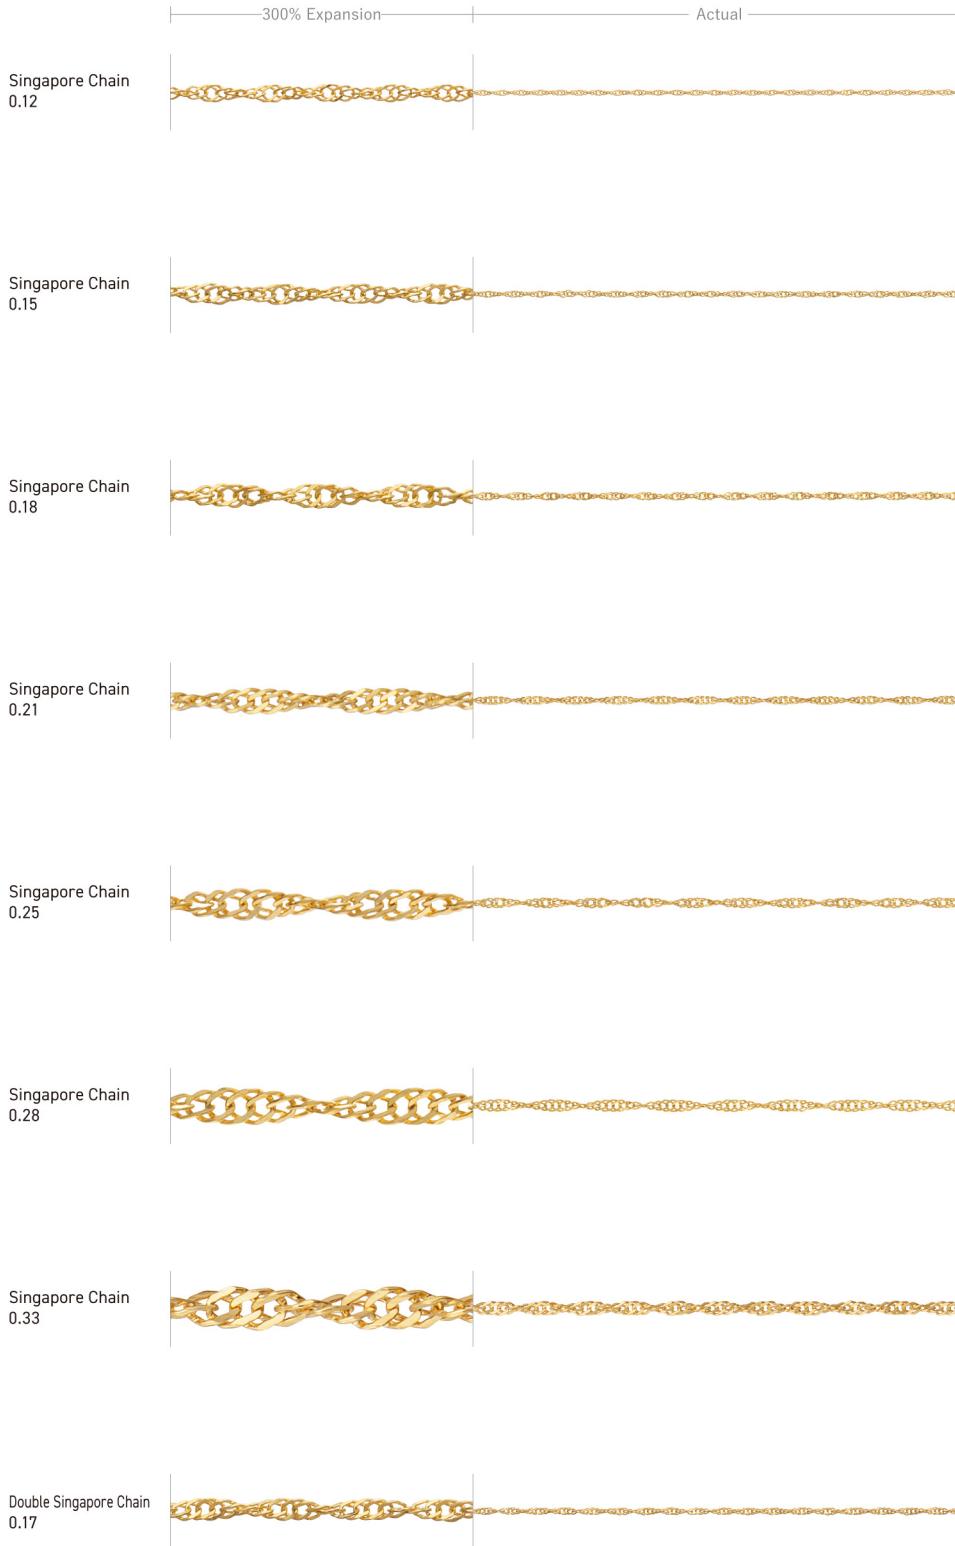

Singapore Chain 0.12				Width	0.8mm		
				Thickness	mm		
Adjustable Ring	○	K18	40cm	0.56g			
		K10	40cm	0.45g			
Sliding Ball	—	K18	45cm		g		
		K10	45cm		g		
K18	○	K18PG	○	K18WG	○	K18YG	○
K10	○	K10PG	○	K10WG	○	K24	—

Singapore Chain 0.15				Width	0.9mm		
				Thickness	mm		
Adjustable Ring	○	K18	40cm	0.78g			
		K10	40cm	0.62g			
Sliding Ball	—	K18	45cm		g		
		K10	45cm		g		
K18	○	K18PG	○	K18WG	○	K18YG	○
K10	○	K10PG	○	K10WG	○	K24	—

Singapore Chain 0.18				Width	1.1mm		
				Thickness	mm		
Adjustable Ring	○	K18	40cm	0.95g			
		K10	40cm	0.75g			
Sliding Ball	—	K18	45cm		g		
		K10	45cm		g		
K18	○	K18PG	○	K18WG	○	K18YG	○
K10	○	K10PG	○	K10WG	○	K24	—

Singapore Chain 0.21				Width	1.3mm		
				Thickness	mm		
Adjustable Ring	○	K18	40cm	1.29g			
		K10	40cm		g		
Sliding Ball	—	K18	45cm		g		
		K10	45cm		g		
K18	○	K18PG	○	K18WG	○	K18YG	○
K10	—	K10PG	—	K10WG	—	K24	○

Singapore Chain 0.25				Width	1.5mm		
				Thickness	mm		
Adjustable Ring	○	K18	40cm	1.67g			
		K10	40cm		g		
Sliding Ball	—	K18	45cm		g		
		K10	45cm		g		
K18	○	K18PG	○	K18WG	○	K18YG	○
K10	—	K10PG	—	K10WG	—	K24	○

Singapore Chain 0.28				Width	1.7mm		
				Thickness	mm		
Adjustable Ring	○	K18	40cm	2.38g			
		K10	40cm		g		
Sliding Ball	—	K18	45cm		g		
		K10	45cm		g		
K18	○	K18PG	○	K18WG	○	K18YG	○
K10	—	K10PG	—	K10WG	—	K24	○

Singapore Chain 0.32				Width	1.9mm		
				Thickness	mm		
Adjustable Ring	○	K18	40cm	3.22g			
		K10	40cm		g		
Sliding Ball	—	K18	45cm		g		
		K10	45cm		g		
K18	○	K18PG	○	K18WG	○	K18YG	○
K10	—	K10PG	—	K10WG	—	K24	—

Double Singapore Chain 0.17				Width	1.0mm		
				Thickness	mm		
Adjustable Ring	○	K18	40cm	1.03g			
		K10	40cm	0.73g			
Sliding Ball	—	K18	45cm		g		
		K10	45cm		g		
K18	○	K18PG	○	K18WG	○	K18YG	○
K10	○	K10PG	○	K10WG	○	K24	—

※ Weight and Width listed above are reference purpose only. ○: Available —: Not Available