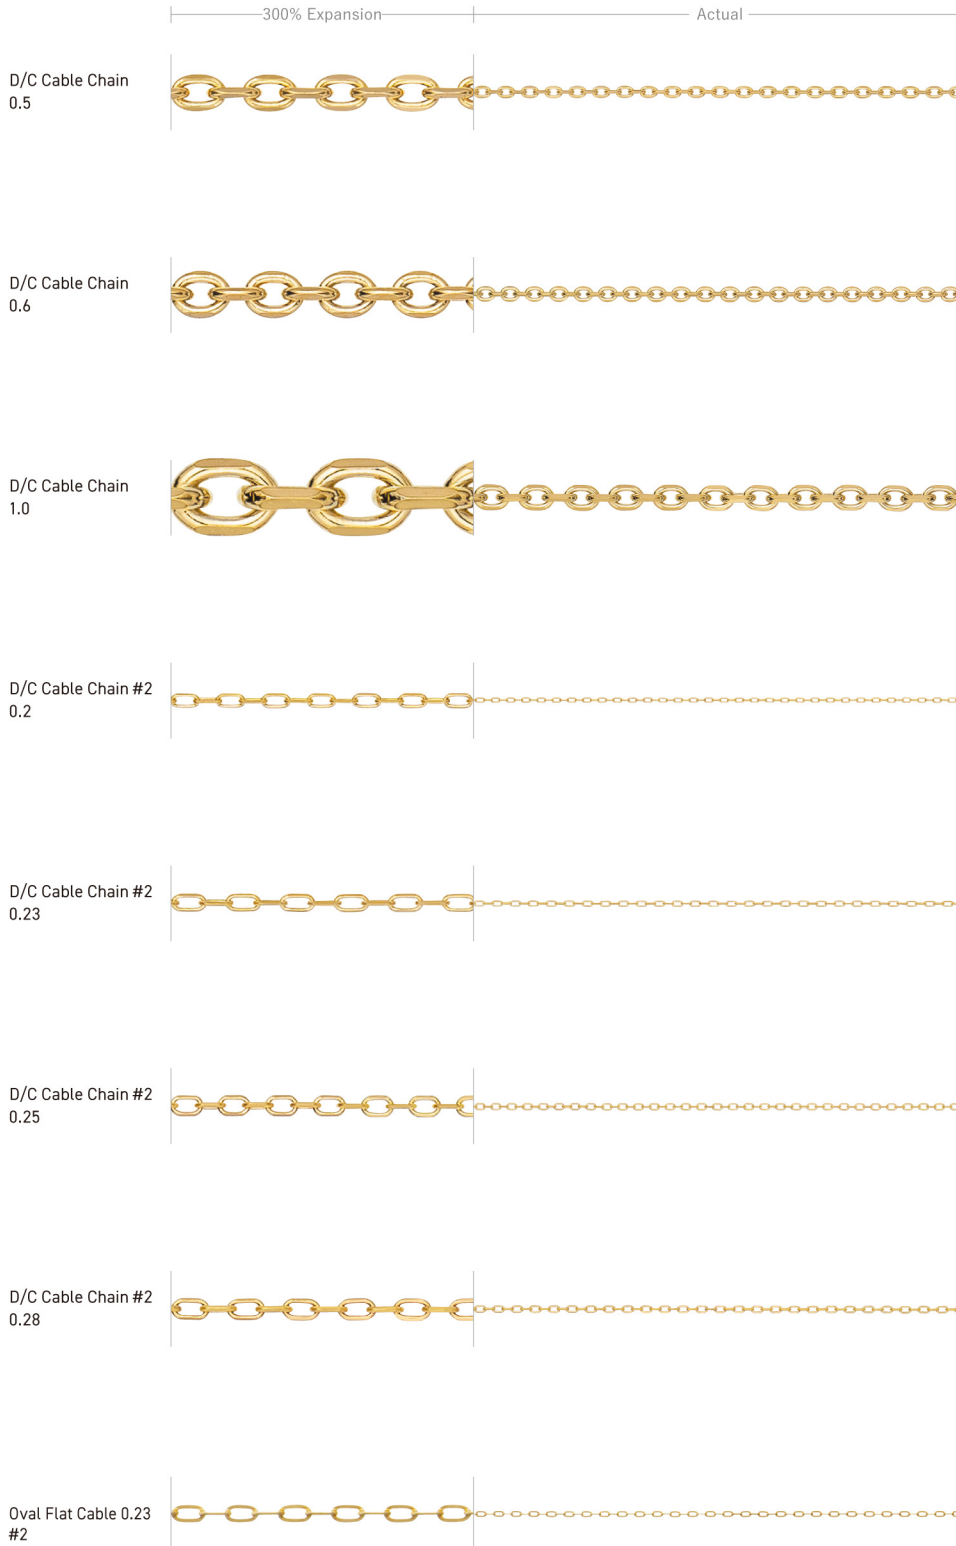

D/C Cable Chain 0.5				Width	1.6mm		
				Thickness	mm		
Adjustable Ring	○	K18	40cm	3.91g			
		K10	40cm		g		
Sliding Ball	○	K18	45cm	4.80g			
		K10	45cm		g		
K18	○	K18PG	○	K18WG	○	K18YG	○
K10	—	K10PG	—	K10WG	—	K24	—

D/C Cable Chain 0.6				Width	2.1mm		
				Thickness	mm		
Adjustable Ring	○	K18	40cm	6.17g			
		K10	40cm		g		
Sliding Ball	○	K18	45cm	7.41g			
		K10	45cm		g		
K18	○	K18PG	○	K18WG	○	K18YG	○
K10	—	K10PG	—	K10WG	—	K24	—

D/C Cable Chain 1.0				Width	3.46mm		
				Thickness	mm		
Adjustable Ring	○	K18	40cm	16.23g			
		K10	40cm		g		
Sliding Ball	—	K18	45cm		g		
		K10	45cm		g		
K18	○	K18PG	○	K18WG	○	K18YG	○
K10	—	K10PG	—	K10WG	—	K24	—

D/C Cable Chain #2 0.2				Width	0.7mm		
				Thickness	mm		
Adjustable Ring	○	K18	40cm	0.64g			
		K10	40cm	0.51g			
Sliding Ball	○	K18	45cm	0.79g			
		K10	45cm	0.64g			
K18	○	K18PG	○	K18WG	○	K18YG	○
K10	○	K10PG	○	K10WG	○	K24	—

D/C Cable Chain #2 0.23				Width	0.8mm		
				Thickness	mm		
Adjustable Ring	○	K18	40cm	0.79g			
		K10	40cm	0.62g			
Sliding Ball	○	K18	45cm	0.94g			
		K10	45cm	0.75g			
K18	○	K18PG	○	K18WG	○	K18YG	○
K10	○	K10PG	○	K10WG	○	K24	—

D/C Cable Chain #2 0.25				Width	1.0mm		
				Thickness	mm		
Adjustable Ring	○	K18	40cm	0.97g			
		K10	40cm	0.76g			
Sliding Ball	○	K18	45cm	1.15g			
		K10	45cm	0.90g			
K18	○	K18PG	○	K18WG	○	K18YG	○
K10	○	K10PG	○	K10WG	○	K24	—

D/C Cable Chain #2 0.28				Width	1.0mm		
				Thickness	mm		
Adjustable Ring	○	K18	40cm	1.18g			
		K10	40cm	0.90g			
Sliding Ball	○	K18	45cm	1.41g			
		K10	45cm	1.15g			
K18	○	K18PG	○	K18WG	○	K18YG	○
K10	○	K10PG	○	K10WG	○	K24	—

Oval Flat Cable 0.23 #2				Width	0.9mm		
				Thickness	mm		
Adjustable Ring	○	K18	40cm	0.83g			
		K10	40cm	0.65g			
Sliding Ball	—	K18	45cm	1.20g			
		K10	45cm	0.91g			
K18	○	K18PG	○	K18WG	○	K18YG	○
K10	○	K10PG	○	K10WG	○	K24	—

※ Weight and Width listed above are reference purpose only. ○: Available —: Not Available