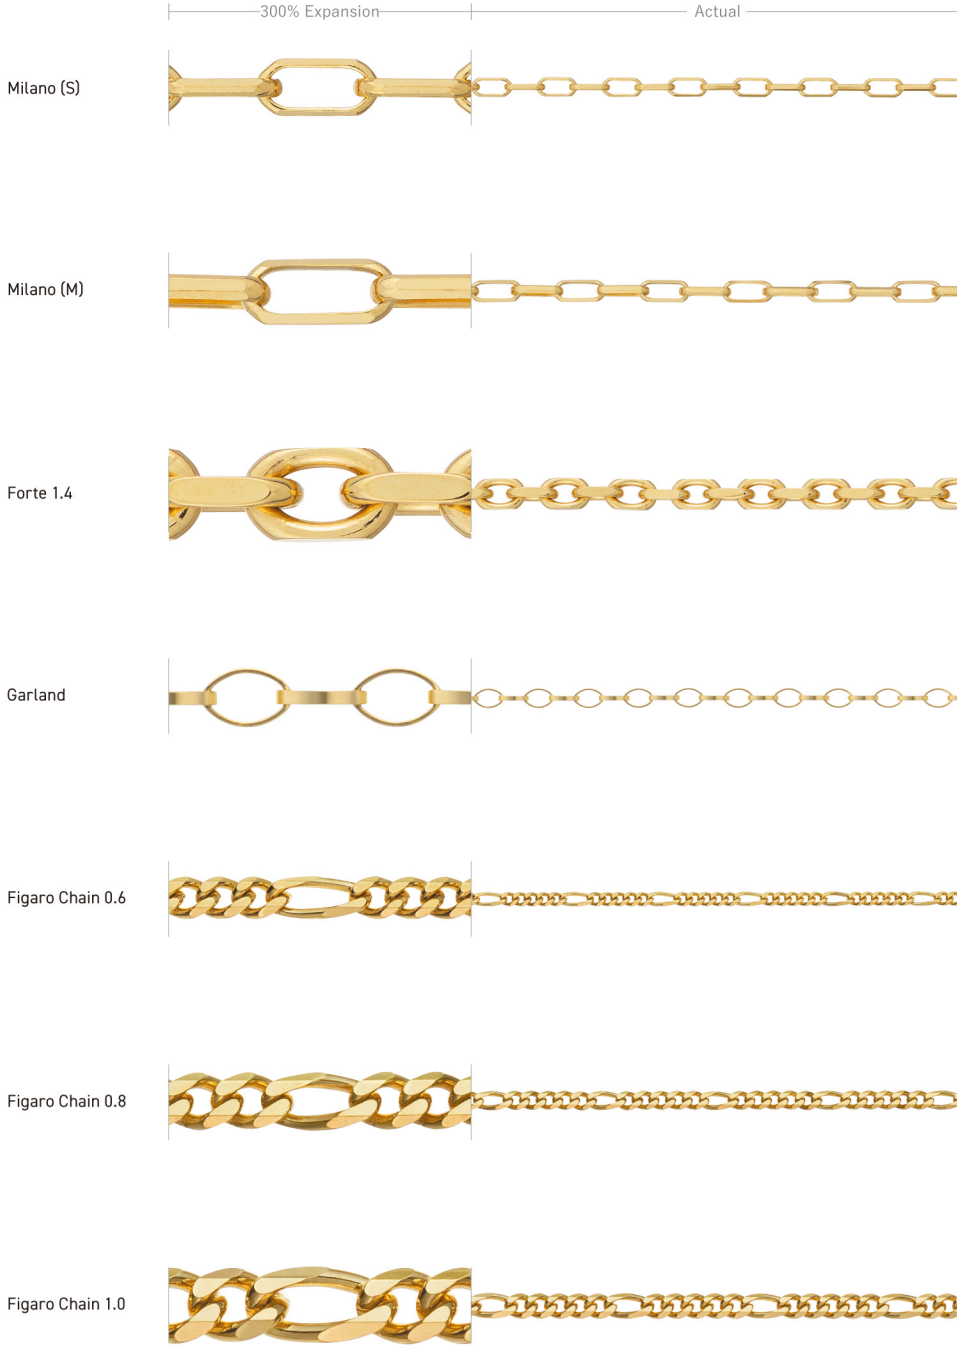

Milano (S)		Width	2.5mm
		Thickness	mm
Adjustable Ring	○	K18 40cm	5.62g
		K10 40cm	g
Sliding Ball	-	K18 45cm	g
		K10 45cm	g
K18 ○	K18PG ○	K18WG ○	K18YG ○
K10 -	K10PG -	K10WG -	K24 -

Milano (M)		Width	2.9mm
		Thickness	mm
Adjustable Ring	○	K18 40cm	8.60g
		K10 40cm	5.95g
Sliding Ball	-	K18 45cm	g
		K10 45cm	g
K18 ○	K18PG ○	K18WG ○	K18YG ○
K10 ○	K10PG ○	K10WG ○	K24 -

Forte 1.4		Width	4.0mm
		Thickness	mm
Adjustable Ring	-	K18 40cm	25.91g
		K10 40cm	g
Sliding Ball	-	K18 45cm	g
		K10 45cm	g
K18 ○	K18PG ○	K18WG ○	K18YG ○
K10 -	K10PG -	K10WG -	K24 -

Garland		Width	2.8mm
		Thickness	mm
Adjustable Ring	-	K18 40cm	3.86g
		K10 40cm	g
Sliding Ball	-	K18 45cm	g
		K10 45cm	g
K18 ○	K18PG -	K18WG -	K18YG -
K10 -	K10PG -	K10WG -	K24 -

Figaro Chain 0.6		Width	2.0mm
		Thickness	1.0mm
Adjustable Ring	-	K18 40cm	5.45g
		K10 40cm	g
Sliding Ball	-	K18 45cm	g
		K10 45cm	g
K18 ○	K18PG ○	K18WG ○	K18YG ○
K10 -	K10PG -	K10WG -	K24 -

Figaro Chain 0.8		Width	2.7mm
		Thickness	1.3mm
Adjustable Ring	-	K18 40cm	9.05g
		K10 40cm	g
Sliding Ball	-	K18 45cm	g
		K10 45cm	g
K18 ○	K18PG ○	K18WG ○	K18YG ○
K10 -	K10PG -	K10WG -	K24 -

Figaro Chain 1.0		Width	3.4mm
		Thickness	1.6mm
Adjustable Ring	-	K18 40cm	14.76g
		K10 40cm	g
Sliding Ball	-	K18 45cm	g
		K10 45cm	g
K18 ○	K18PG ○	K18WG ○	K18YG ○
K10 -	K10PG -	K10WG -	K24 -

※ Weight and Width listed above are reference purpose only. ○ : Available - : Not Available