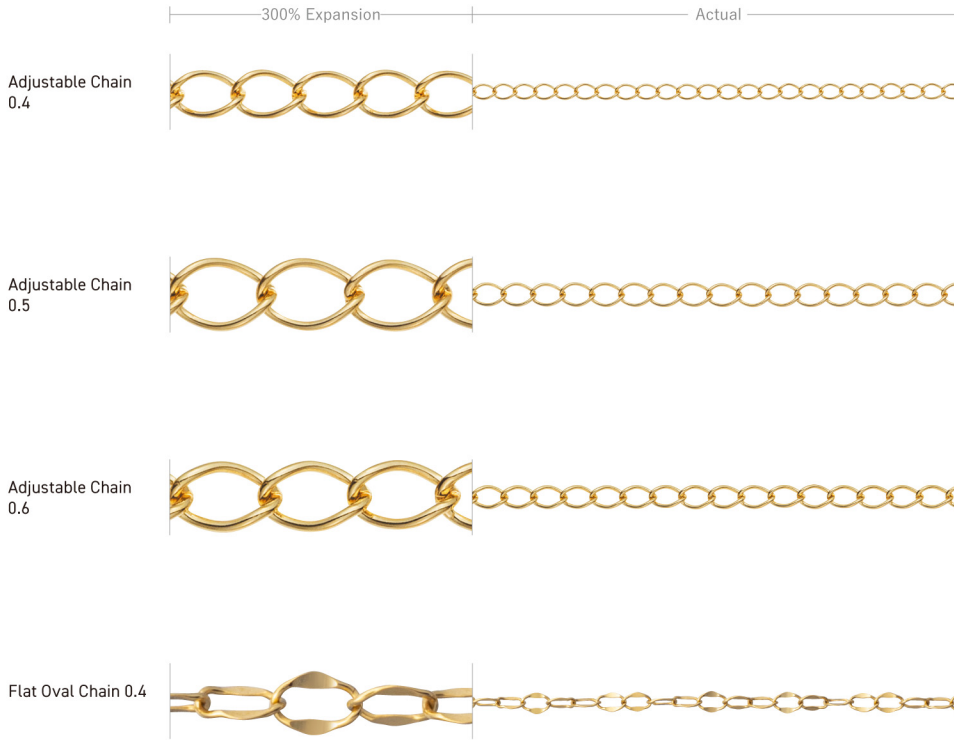

Adjustable Chain 0.4				Width	2.2mm		
				Thickness	1.2mm		
Adjustable Ring	-	K18	40cm	2.38g			
		K10	40cm	1.90g			
Sliding Ball	-	K18	45cm		g		
		K10	45cm		g		
K18	☐	K18PG	☐	K18WG	☐	K18YG	☐
K10	☐	K10PG	☐	K10WG	☐	K24	-

Adjustable Chain 0.5				Width	3.3mm		
				Thickness	1.4mm		
Adjustable Ring	-	K18	40cm	3.86g			
		K10	40cm	2.97g			
Sliding Ball	-	K18	45cm		g		
		K10	45cm		g		
K18	☐	K18PG	☐	K18WG	☐	K18YG	☐
K10	☐	K10PG	☐	K10WG	☐	K24	-

Adjustable Chain 0.6				Width	3.2mm		
				Thickness	1.6mm		
Adjustable Ring	-	K18	40cm	5.36g			
		K10	40cm	4.13g			
Sliding Ball	-	K18	45cm		g		
		K10	45cm		g		
K18	☐	K18PG	☐	K18WG	☐	K18YG	☐
K10	☐	K10PG	☐	K10WG	☐	K24	-

Flat Oval Chain 0.4				Width	2.8mm		
				Thickness	mm		
Adjustable Ring	-	K18	40cm	2.17g			
		K10	40cm	1.66g			
Sliding Ball	-	K18	45cm		g		
		K10	45cm		g		
K18	☐	K18PG	☐	K18WG	☐	K18YG	☐
K10	☐	K10PG	☐	K10WG	☐	K24	-

※ Weight and Width listed above are reference purpose only. ○: Available —: Not Available