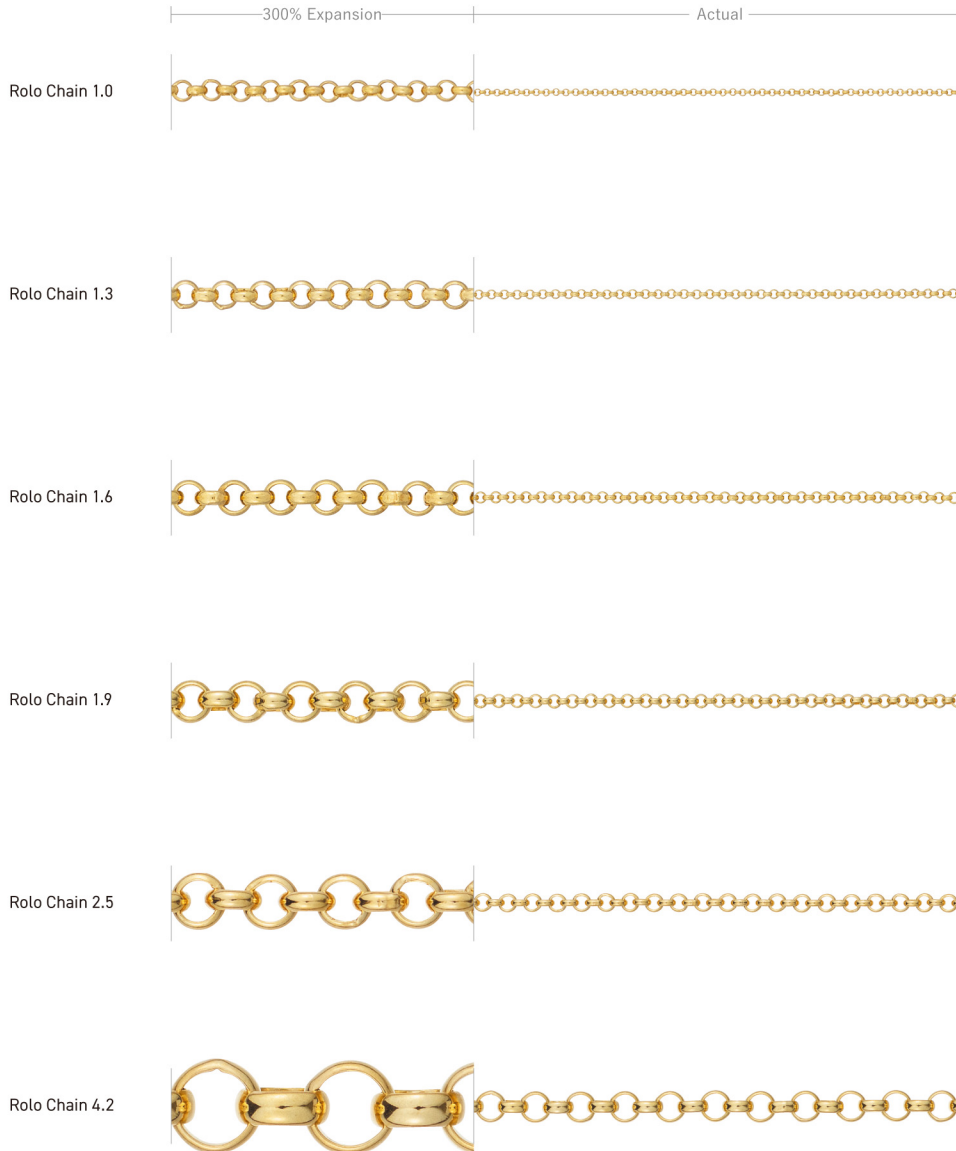

Rolo Chain 1.0		Width	1.0mm
		Thickness	mm
Adjustable Ring	○	K18 40cm	1.31g
		K10 40cm	0.95g
Sliding Ball	○	K18 45cm	1.59g
		K10 45cm	1.23g
K18 ○	K18PG ○	K18WG ○	K18YG ○
K10 ○	K10PG ○	K10WG ○	K24 —

Rolo Chain 1.3		Width	1.3mm
		Thickness	mm
Adjustable Ring	○	K18 40cm	2.20g
		K10 40cm	1.60g
Sliding Ball	○	K18 45cm	2.76g
		K10 45cm	1.96g
K18 ○	K18PG ○	K18WG ○	K18YG ○
K10 ○	K10PG ○	K10WG ○	K24 —

Rolo Chain 1.6		Width	1.6mm
		Thickness	mm
Adjustable Ring	○	K18 40cm	3.42g
		K10 40cm	2.69g
Sliding Ball	○	K18 45cm	4.21g
		K10 45cm	3.23g
K18 ○	K18PG ○	K18WG ○	K18YG ○
K10 ○	K10PG ○	K10WG ○	K24 —

Rolo Chain 1.9		Width	1.9mm
		Thickness	mm
Adjustable Ring	○	K18 40cm	4.36g
		K10 40cm	3.35g
Sliding Ball	○	K18 45cm	5.57g
		K10 45cm	g
K18 ○	K18PG ○	K18WG ○	K18YG ○
K10 ○	K10PG ○	K10WG ○	K24 ○

Rolo Chain 2.5		Width	2.5mm
		Thickness	mm
Adjustable Ring	○	K18 40cm	7.74g
		K10 40cm	g
Sliding Ball	—	K18 45cm	g
		K10 45cm	g
K18 ○	K18PG ○	K18WG ○	K18YG ○
K10 —	K10PG —	K10WG —	K24 ○

Rolo Chain 4.2		Width	4.2mm
		Thickness	mm
Adjustable Ring	○	K18 40cm	14.73g
		K10 40cm	g
Sliding Ball	—	K18 45cm	g
		K10 45cm	g
K18 ○	K18PG ○	K18WG ○	K18YG ○
K10 —	K10PG —	K10WG —	K24 ○

※ Weight and Width listed above are reference purpose only. ○: Available —: Not Available