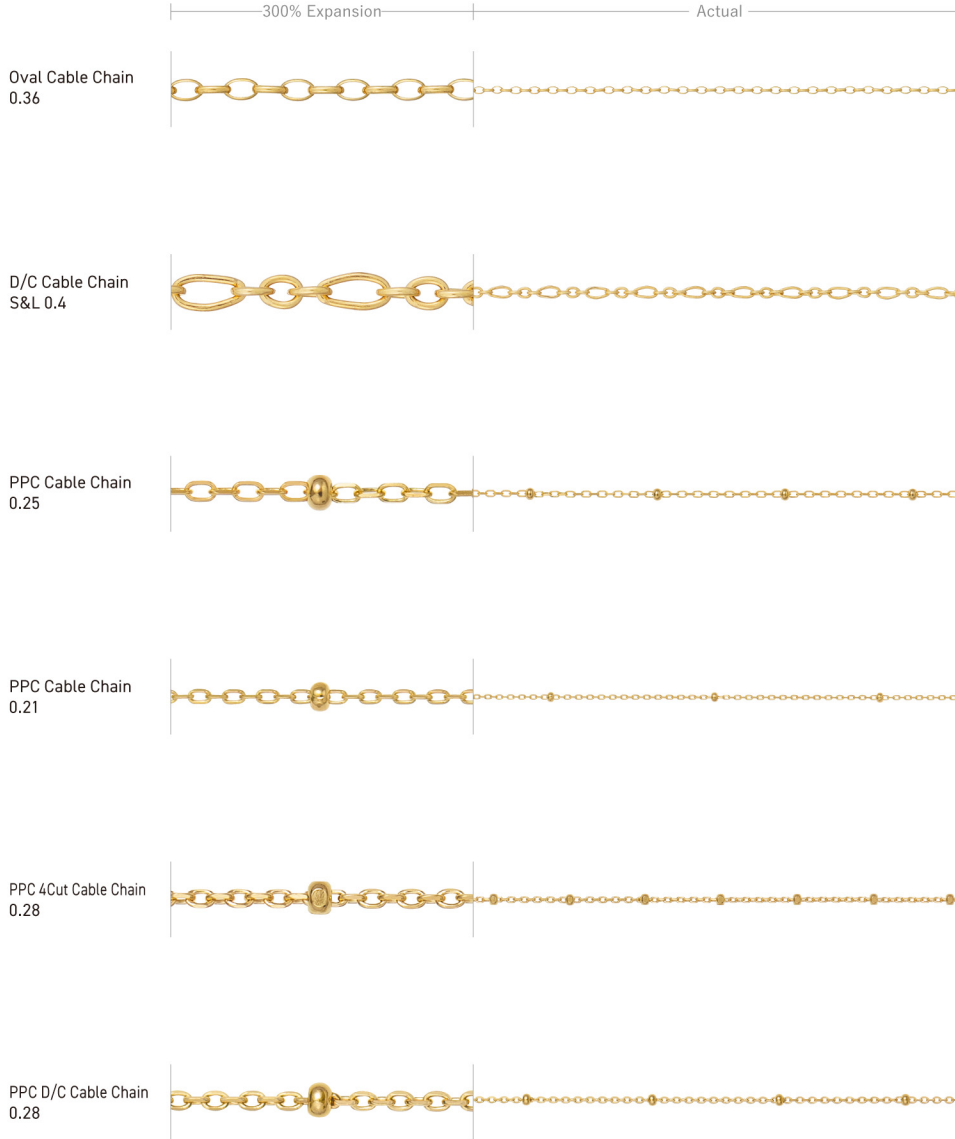

Oval Cable Chain 0.36			
		Width	1.0mm
		Thickness	mm
Adjustable Ring	○	K18 40cm	1.02g
		K10 40cm	0.74g
Sliding Ball	-	K18 45cm	g
		K10 45cm	g
K18 ○	K18PG ○	K18WG ○	K18YG ○
K10 ○	K10PG ○	K10WG ○	K24 -

D/C Cable Chain S&L 0.4			
		Width	1.8mm
		Thickness	mm
Adjustable Ring	○	K18 40cm	2.55g
		K10 40cm	1.87g
Sliding Ball	-	K18 45cm	g
		K10 45cm	g
K18 ○	K18PG ○	K18WG ○	K18YG ○
K10 ○	K10PG ○	K10WG ○	K24 -

PPC Cable Chain 0.25			
		Width	1.6mm
		Thickness	mm
Adjustable Ring	○	K18 40cm	1.43g
		K10 40cm	1.06g
Sliding Ball	-	K18 45cm	g
		K10 45cm	g
K18 ○	K18PG ○	K18WG ○	K18YG ○
K10 ○	K10PG ○	K10WG ○	K24 -

PPC Cable Chain 0.21			
		Width	1.3mm
		Thickness	mm
Adjustable Ring	○	K18 40cm	0.99g
		K10 40cm	0.75g
Sliding Ball	-	K18 45cm	g
		K10 45cm	g
K18 ○	K18PG ○	K18WG ○	K18YG ○
K10 ○	K10PG ○	K10WG ○	K24 -

PPC 4Cut Cable Chain 0.28			
		Width	1.6mm
		Thickness	mm
Adjustable Ring	○	K18 40cm	2.08g
		K10 40cm	1.60g
Sliding Ball	-	K18 45cm	g
		K10 45cm	g
K18 ○	K18PG ○	K18WG ○	K18YG ○
K10 ○	K10PG ○	K10WG ○	K24 -

PPC D/C Cable Chain 0.28			
		Width	1.6mm
		Thickness	mm
Adjustable Ring	○	K18 40cm	1.77g
		K10 40cm	1.33g
Sliding Ball	-	K18 45cm	g
		K10 45cm	g
K18 ○	K18PG ○	K18WG ○	K18YG ○
K10 ○	K10PG ○	K10WG ○	K24 -

※ Weight and Width listed above are reference purpose only.

○: Available

-: Not Available