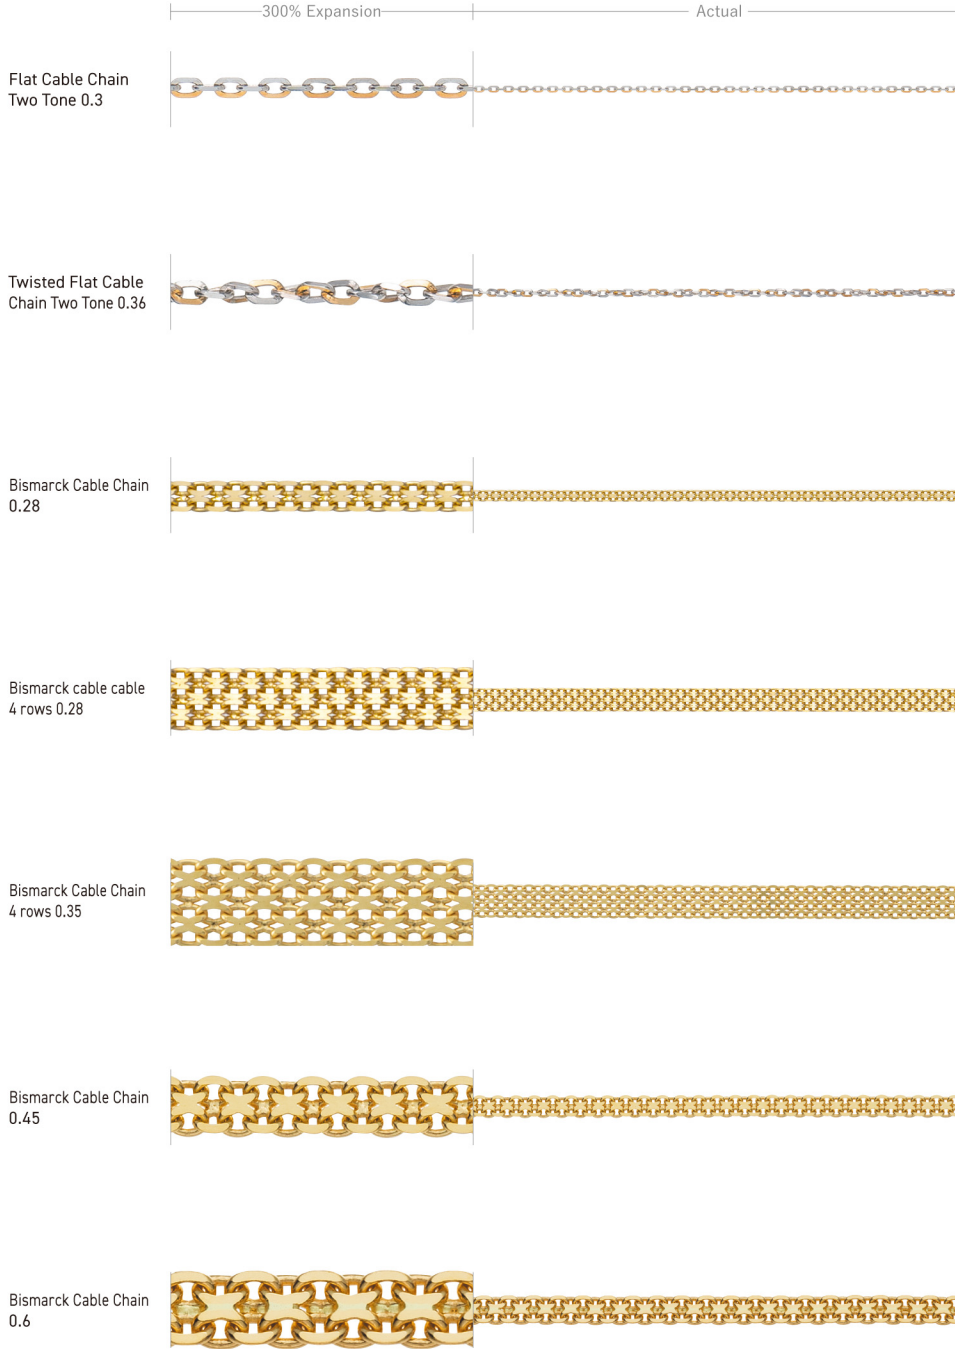

Flat Cable Chain Two Tone 0.3		Width	0.9mm
		Thickness	mm
Adjustable Ring	○	K18 40cm	1.32g
		K10 40cm	g
Sliding Ball	○	K18 45cm	1.71g
		K10 45cm	g
K18 ○	K18PG ○	K18WG —	K18YG ○
K10 —	K10PG —	K10WG —	K24 —

Twisted Flat Cable Chain Two Tone 0.36		Width	1.1mm
		Thickness	mm
Adjustable Ring	○	K18 40cm	1.79g
		K10 40cm	1.25g
Sliding Ball	○	K18 45cm	2.41g
		K10 45cm	1.85g
K18 ○	K18PG ○	K18WG —	K18YG ○
K10 —	K10PG —	K10WG —	K24 —

Bismarck Cable Chain 0.28		Width	1.5mm
		Thickness	0.65mm
Adjustable Ring	—	K18 45cm	2.83g
		K10 cm	g
Sliding Ball	—	K18 cm	g
		K10 cm	g
K18 ○	K18PG —	K18WG —	K18YG —
K10 —	K10PG —	K10WG —	K24 —

Bismarck cable cable 4 rows 0.28		Width	3.0mm
		Thickness	0.65mm
Adjustable Ring	—	K18 45cm	5.69g
		K10 cm	g
Sliding Ball	—	K18 cm	g
		K10 cm	g
K18 ○	K18PG —	K18WG —	K18YG —
K10 —	K10PG —	K10WG —	K24 —

Bismarck Cable Chain 4 rows 0.35		Width	4.2mm
		Thickness	mm
Adjustable Ring	—	K18 45cm	8.38g
		K10 cm	g
Sliding Ball	—	K18 cm	g
		K10 cm	g
K18 ○	K18PG —	K18WG —	K18YG —
K10 —	K10PG —	K10WG —	K24 —

Bismarck Cable Chain 0.45		Width	2.8mm
		Thickness	0.8mm
Adjustable Ring	—	K18 40cm	7.77g
		K10 cm	g
Sliding Ball	—	K18 cm	g
		K10 cm	g
K18 ○	K18PG ○	K18WG ○	K18YG ○
K10 —	K10PG —	K10WG —	K24 —

Bismarck Cable Chain 0.6		Width	3.7mm
		Thickness	1.1mm
Adjustable Ring	—	K18 40cm	13.12g
		K10 cm	g
Sliding Ball	—	K18 cm	g
		K10 cm	g
K18 ○	K18PG ○	K18WG ○	K18YG ○
K10 —	K10PG —	K10WG —	K24 —

※ Weight and Width listed above are reference purpose only. ○: Available —: Not Available