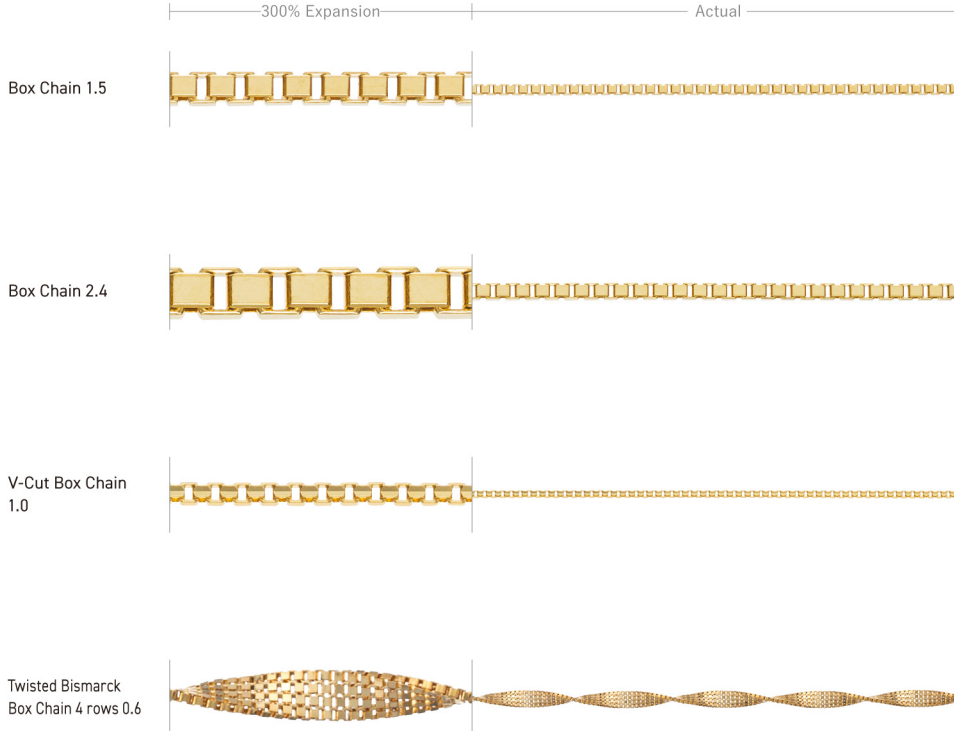

Box Chain 1.5		Width	1.4mm
		Thickness	mm
Adjustable Ring	○	K18 40cm	6.77g
		K10 40cm	4.98g
Sliding Ball	○	K18 45cm	8.11g
		K10 45cm	6.23g
K18 ○	K18PG ○	K18WG ○	K18YG ○
K10 ○	K10PG ○	K10WG ○	K24 —

Box Chain 2.4		Width	2.2mm
		Thickness	mm
Adjustable Ring	○	K18 40cm	16.24g
		K10 40cm	g
Sliding Ball	—	K18 45cm	g
		K10 45cm	g
K18 ○	K18PG ○	K18WG ○	K18YG ○
K10 —	K10PG —	K10WG —	K24 —

V-Cut Box Chain 1.0		Width	1.0mm
		Thickness	mm
Adjustable Ring	○	K18 40cm	3.11g
		K10 40cm	2.39g
Sliding Ball	—	K18 45cm	g
		K10 45cm	g
K18 ○	K18PG ○	K18WG ○	K18YG ○
K10 ○	K10PG ○	K10WG ○	K24 —

Twisted Bismarck Box Chain 4 rows 0.6		Width	2.2mm
		Thickness	mm
Adjustable Ring	—	K18 50cm	5.04g
		K10 cm	g
Sliding Ball	—	K18 cm	g
		K10 cm	g
K18 ○	K18PG —	K18WG —	K18YG —
K10 —	K10PG —	K10WG —	K24 —

※ Weight and Width listed above are reference purpose only. ○: Available —: Not Available