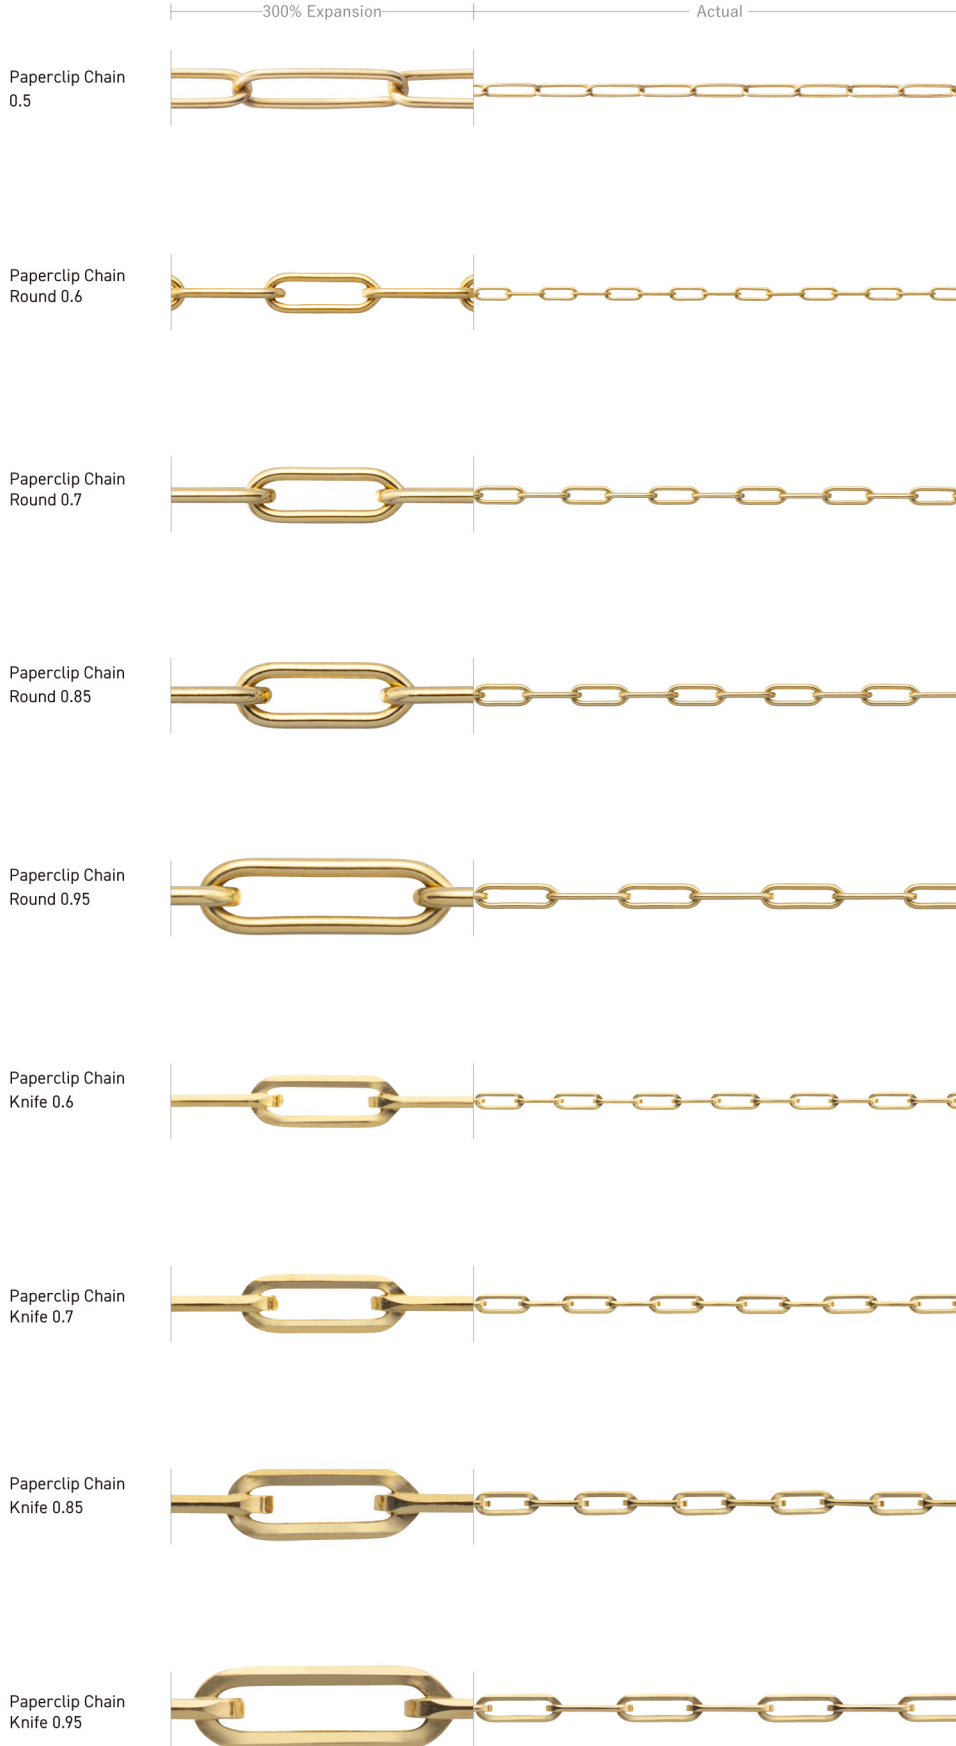

Paperclip Chain 0.5		Width	2.5mm
		Thickness	mm
Adjustable Ring	○	K18 40cm	3.10g
		K10 40cm	2.32g
Sliding Ball	-	K18 45cm	g
		K10 45cm	g
K18 ○	K18PG ○	K18WG ○	K18YG ○
K10 ○	K10PG ○	K10WG ○	K24 -

Paperclip Chain Round 0.6		Width	mm
		Thickness	mm
Adjustable Ring	○	K18 40cm	5.20g
		K10 40cm	4.08g
Sliding Ball	-	K18 45cm	g
		K10 45cm	g
K18 ○	K18PG -	K18WG -	K18YG -
K10 ○	K10PG -	K10WG -	K24 -

Paperclip Chain Round 0.7		Width	mm
		Thickness	mm
Adjustable Ring	○	K18 40cm	6.99g
		K10 40cm	5.55g
Sliding Ball	-	K18 45cm	g
		K10 45cm	g
K18 ○	K18PG -	K18WG -	K18YG -
K10 ○	K10PG -	K10WG -	K24 -

Paperclip Chain Round 0.85		Width	mm
		Thickness	mm
Adjustable Ring	○	K18 40cm	11.45g
		K10 40cm	8.83g
Sliding Ball	-	K18 45cm	g
		K10 45cm	g
K18 ○	K18PG -	K18WG -	K18YG -
K10 ○	K10PG -	K10WG -	K24 -

Paperclip Chain Round 0.95		Width	mm
		Thickness	mm
Adjustable Ring	○	K18 40cm	13.26g
		K10 40cm	10.04g
Sliding Ball	-	K18 45cm	g
		K10 45cm	g
K18 ○	K18PG -	K18WG -	K18YG -
K10 ○	K10PG -	K10WG -	K24 -

Paperclip Chain Knife 0.6		Width	mm
		Thickness	mm
Adjustable Ring	○	K18 40cm	5.98g
		K10 40cm	4.51g
Sliding Ball	-	K18 45cm	g
		K10 45cm	g
K18 ○	K18PG -	K18WG -	K18YG -
K10 ○	K10PG -	K10WG -	K24 -

Paperclip Chain Knife 0.7		Width	mm
		Thickness	mm
Adjustable Ring	○	K18 40cm	8.20g
		K10 40cm	6.16g
Sliding Ball	-	K18 45cm	g
		K10 45cm	g
K18 ○	K18PG -	K18WG -	K18YG -
K10 ○	K10PG -	K10WG -	K24 -

Paperclip Chain Knife 0.85		Width	mm
		Thickness	mm
Adjustable Ring	○	K18 40cm	13.70g
		K10 40cm	11.20g
Sliding Ball	-	K18 45cm	g
		K10 45cm	g
K18 ○	K18PG -	K18WG -	K18YG -
K10 ○	K10PG -	K10WG -	K24 -

Paperclip Chain Knife 0.95		Width	mm
		Thickness	mm
Adjustable Ring	○	K18 40cm	16.11g
		K10 40cm	12.75g
Sliding Ball	-	K18 45cm	g
		K10 45cm	g
K18 ○	K18PG -	K18WG -	K18YG -
K10 ○	K10PG -	K10WG -	K24 -

※ Weight and Width listed above are reference purpose only. ○: Available -: Not Available