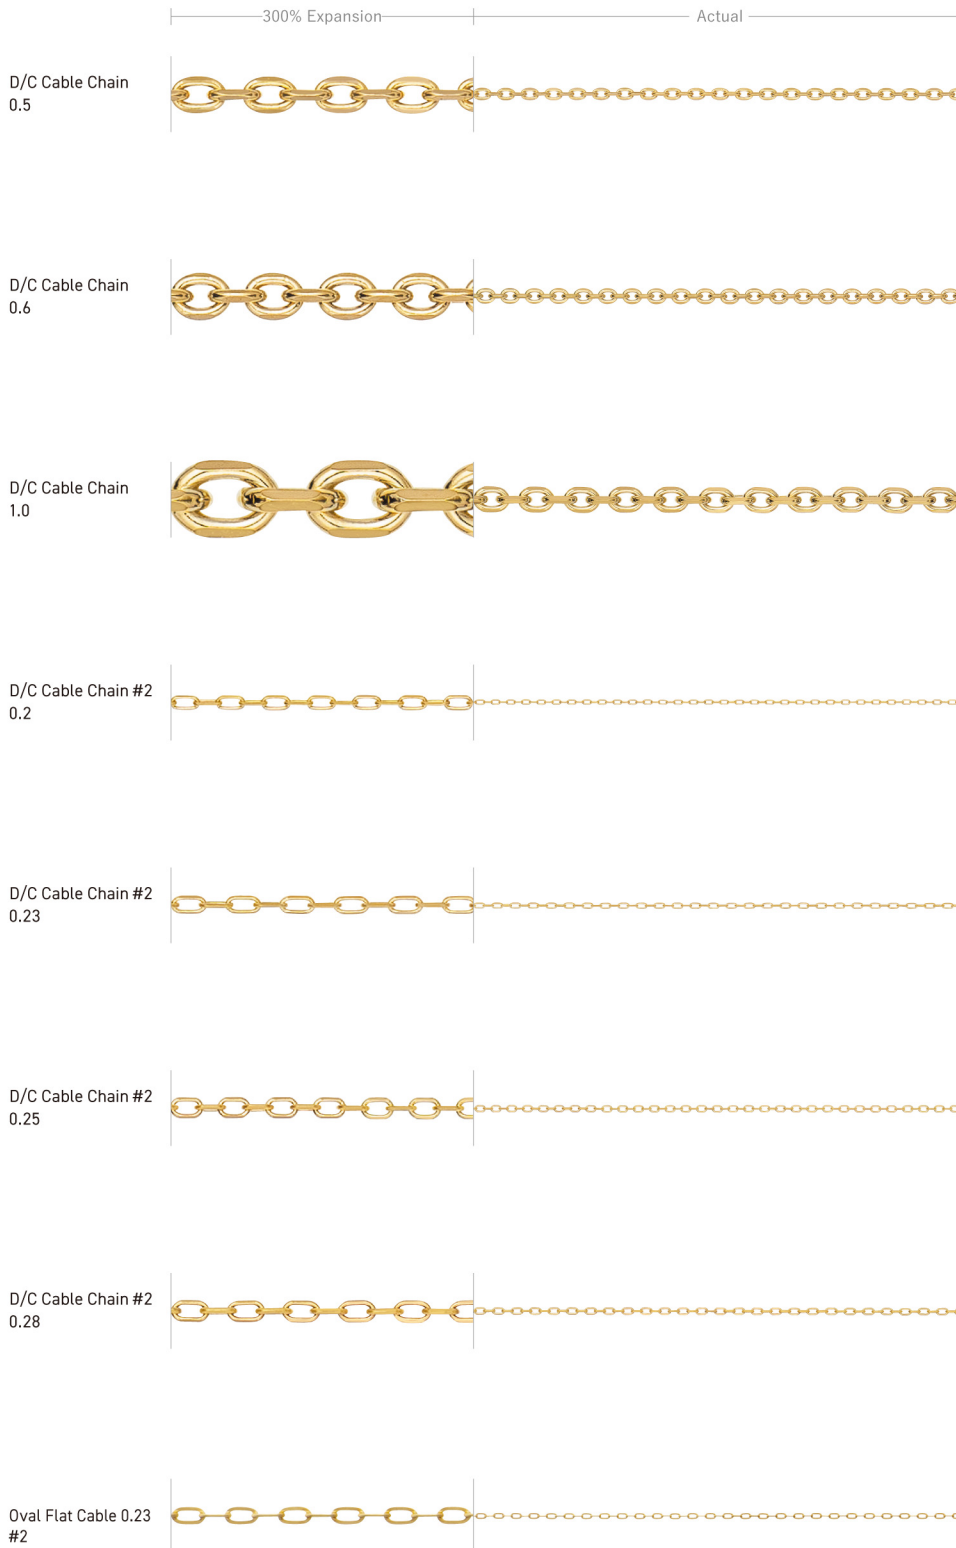

D/C Cable Chain 0.5				Width	1.6mm		
				Thickness	mm		
Adjustable Ring	○	K18	40cm	3.91g			
		K10	40cm		g		
Sliding Ball	○	K18	45cm	4.80g			
		K10	45cm		g		
K18	○	K18PG	○	K18WG	○	K18YG	○
K10	—	K10PG	—	K10WG	—	K24	—

D/C Cable Chain 0.6				Width	2.1mm		
				Thickness	mm		
Adjustable Ring	○	K18	40cm	6.17g			
		K10	40cm		g		
Sliding Ball	○	K18	45cm	7.41g			
		K10	45cm		g		
K18	○	K18PG	○	K18WG	○	K18YG	○
K10	—	K10PG	—	K10WG	—	K24	—

D/C Cable Chain 1.0				Width	3.46mm		
				Thickness	mm		
Adjustable Ring	○	K18	40cm	16.23g			
		K10	40cm		g		
Sliding Ball	—	K18	45cm		g		
		K10	45cm		g		
K18	○	K18PG	○	K18WG	○	K18YG	○
K10	—	K10PG	—	K10WG	—	K24	—

D/C Cable Chain #2 0.2				Width	0.7mm		
				Thickness	mm		
Adjustable Ring	○	K18	40cm	0.64g			
		K10	40cm	0.51g			
Sliding Ball	○	K18	45cm	0.79g			
		K10	45cm	0.64g			
K18	○	K18PG	○	K18WG	○	K18YG	○
K10	○	K10PG	○	K10WG	○	K24	—

D/C Cable Chain #2 0.23				Width	0.8mm		
				Thickness	mm		
Adjustable Ring	○	K18	40cm	0.79g			
		K10	40cm	0.62g			
Sliding Ball	○	K18	45cm	0.94g			
		K10	45cm	0.75g			
K18	○	K18PG	○	K18WG	○	K18YG	○
K10	○	K10PG	○	K10WG	○	K24	—

D/C Cable Chain #2 0.25				Width	1.0mm		
				Thickness	mm		
Adjustable Ring	○	K18	40cm	0.97g			
		K10	40cm	0.76g			
Sliding Ball	○	K18	45cm	1.15g			
		K10	45cm	0.90g			
K18	○	K18PG	○	K18WG	○	K18YG	○
K10	○	K10PG	○	K10WG	○	K24	—

D/C Cable Chain #2 0.28				Width	1.0mm		
				Thickness	mm		
Adjustable Ring	○	K18	40cm	1.18g			
		K10	40cm	0.90g			
Sliding Ball	○	K18	45cm	1.41g			
		K10	45cm	1.15g			
K18	○	K18PG	○	K18WG	○	K18YG	○
K10	○	K10PG	○	K10WG	○	K24	—

Oval Flat Cable 0.23 #2				Width	0.9mm		
				Thickness	mm		
Adjustable Ring	○	K18	40cm	0.83g			
		K10	40cm	0.65g			
Sliding Ball	—	K18	45cm	1.20g			
		K10	45cm	0.91g			
K18	○	K18PG	○	K18WG	○	K18YG	○
K10	○	K10PG	○	K10WG	○	K24	—

※ Weight and Width listed above are reference purpose only. ○: Available —: Not Available