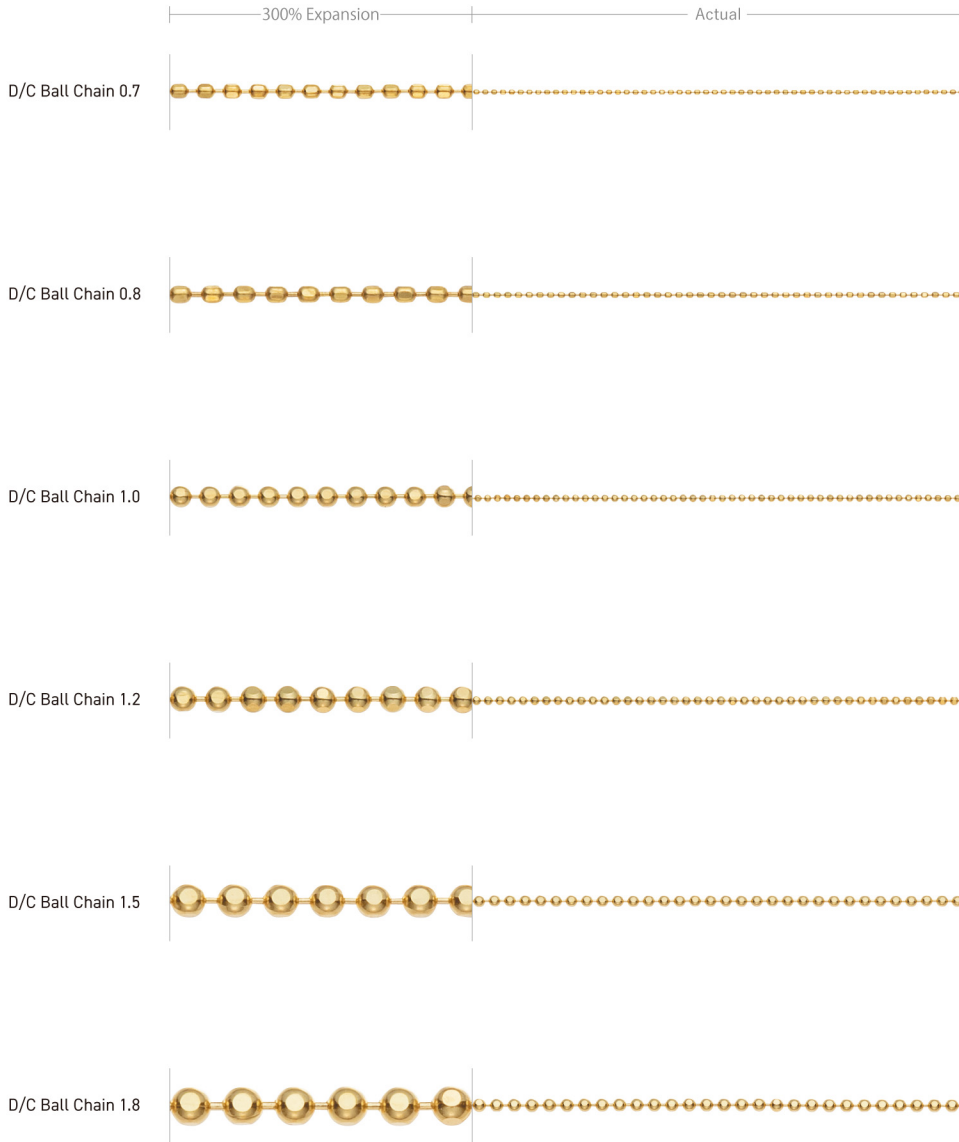

D/C Ball Chain 0.7		Width	0.7mm
		Thickness	mm
Adjustable Ring	○	K18 40cm	1.03g
		K10 40cm	g
Sliding Ball	○	K18 45cm	1.17g
		K10 45cm	g
K18 ○	K18PG ○	K18WG ○	K18YG ○
K10 —	K10PG —	K10WG —	K24 —

D/C Ball Chain 0.8		Width	0.8mm
		Thickness	mm
Adjustable Ring	○	K18 40cm	1.14g
		K10 40cm	0.85g
Sliding Ball	○	K18 45cm	1.35g
		K10 45cm	1.13g
K18 ○	K18PG ○	K18WG ○	K18YG ○
K10 ○	K10PG ○	K10WG ○	K24 —

D/C Ball Chain 1.0		Width	1.0mm
		Thickness	mm
Adjustable Ring	○	K18 40cm	1.77g
		K10 40cm	1.34g
Sliding Ball	○	K18 45cm	2.06g
		K10 45cm	1.63g
K18 ○	K18PG ○	K18WG ○	K18YG ○
K10 ○	K10PG ○	K10WG ○	K24 —

D/C Ball Chain 1.2		Width	1.2mm
		Thickness	mm
Adjustable Ring	○	K18 40cm	2.60g
		K10 40cm	1.90g
Sliding Ball	○	K18 45cm	3.21g
		K10 45cm	2.32g
K18 ○	K18PG ○	K18WG ○	K18YG ○
K10 ○	K10PG ○	K10WG ○	K24 —

D/C Ball Chain 1.5		Width	1.5mm
		Thickness	mm
Adjustable Ring	○	K18 40cm	3.19g
		K10 40cm	2.45g
Sliding Ball	○	K18 45cm	4.16g
		K10 45cm	3.20g
K18 ○	K18PG ○	K18WG ○	K18YG ○
K10 ○	K10PG ○	K10WG ○	K24 —

D/C Ball Chain 1.8		Width	1.8mm
		Thickness	mm
Adjustable Ring	○	K18 40cm	4.73g
		K10 40cm	g
Sliding Ball	○	K18 45cm	6.11g
		K10 45cm	g
K18 ○	K18PG ○	K18WG ○	K18YG ○
K10 —	K10PG —	K10WG —	K24 —

※ Weight and Width listed above are reference purpose only. ○: Available —: Not Available