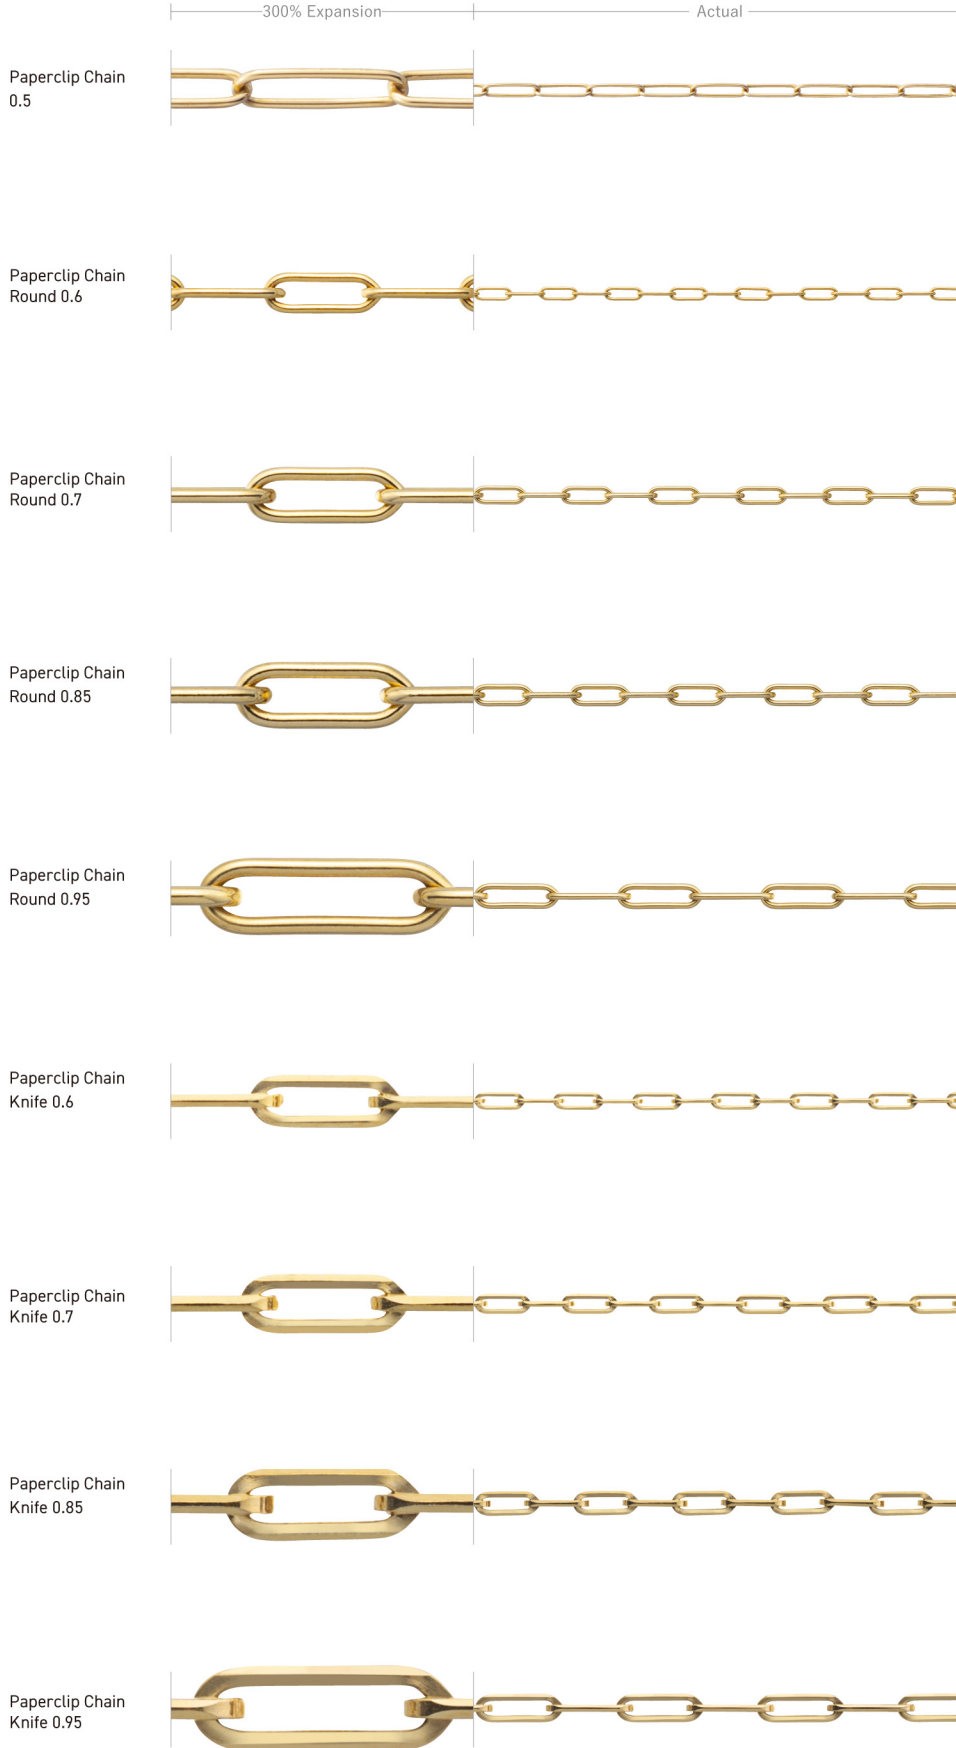

Paperclip Chain 0.5		Width	2.5mm
		Thickness	mm
Adjustable Ring	○	K18 40cm	3.10g
		K10 40cm	2.32g
Sliding Ball	-	K18 45cm	g
		K10 45cm	g
K18 ○	K18PG ○	K18WG ○	K18YG ○
K10 ○	K10PG ○	K10WG ○	K24 -

Paperclip Chain Round 0.6		Width	mm
		Thickness	mm
Adjustable Ring	○	K18 45cm	5.20g
		K10 45cm	4.08g
Sliding Ball	-	K18 45cm	g
		K10 45cm	g
K18 ○	K18PG -	K18WG -	K18YG -
K10 ○	K10PG -	K10WG -	K24 -

Paperclip Chain Round 0.7		Width	mm
		Thickness	mm
Adjustable Ring	○	K18 45cm	6.99g
		K10 45cm	5.55g
Sliding Ball	-	K18 45cm	g
		K10 45cm	g
K18 ○	K18PG -	K18WG -	K18YG -
K10 ○	K10PG -	K10WG -	K24 -

Paperclip Chain Round 0.85		Width	mm
		Thickness	mm
Adjustable Ring	○	K18 50cm	11.45g
		K10 50cm	8.83g
Sliding Ball	-	K18 50cm	g
		K10 50cm	g
K18 ○	K18PG -	K18WG -	K18YG -
K10 ○	K10PG -	K10WG -	K24 -

Paperclip Chain Round 0.95		Width	mm
		Thickness	mm
Adjustable Ring	○	K18 50cm	13.26g
		K10 50cm	10.04g
Sliding Ball	-	K18 50cm	g
		K10 50cm	g
K18 ○	K18PG -	K18WG -	K18YG -
K10 ○	K10PG -	K10WG -	K24 -

Paperclip Chain Knife 0.6		Width	mm
		Thickness	mm
Adjustable Ring	○	K18 45cm	5.98g
		K10 45cm	4.51g
Sliding Ball	-	K18 45cm	g
		K10 45cm	g
K18 ○	K18PG -	K18WG -	K18YG -
K10 ○	K10PG -	K10WG -	K24 -

Paperclip Chain Knife 0.7		Width	mm
		Thickness	mm
Adjustable Ring	○	K18 45cm	8.20g
		K10 45cm	6.16g
Sliding Ball	-	K18 45cm	g
		K10 45cm	g
K18 ○	K18PG -	K18WG -	K18YG -
K10 ○	K10PG -	K10WG -	K24 -

Paperclip Chain Knife 0.85		Width	mm
		Thickness	mm
Adjustable Ring	○	K18 50cm	13.70g
		K10 50cm	11.20g
Sliding Ball	-	K18 50cm	g
		K10 50cm	g
K18 ○	K18PG -	K18WG -	K18YG -
K10 ○	K10PG -	K10WG -	K24 -

Paperclip Chain Knife 0.95		Width	mm
		Thickness	mm
Adjustable Ring	○	K18 50cm	16.11g
		K10 50cm	12.75g
Sliding Ball	-	K18 50cm	g
		K10 50cm	g
K18 ○	K18PG -	K18WG -	K18YG -
K10 ○	K10PG -	K10WG -	K24 -

※ Weight and Width listed above are reference purpose only. ○: Available -: Not Available