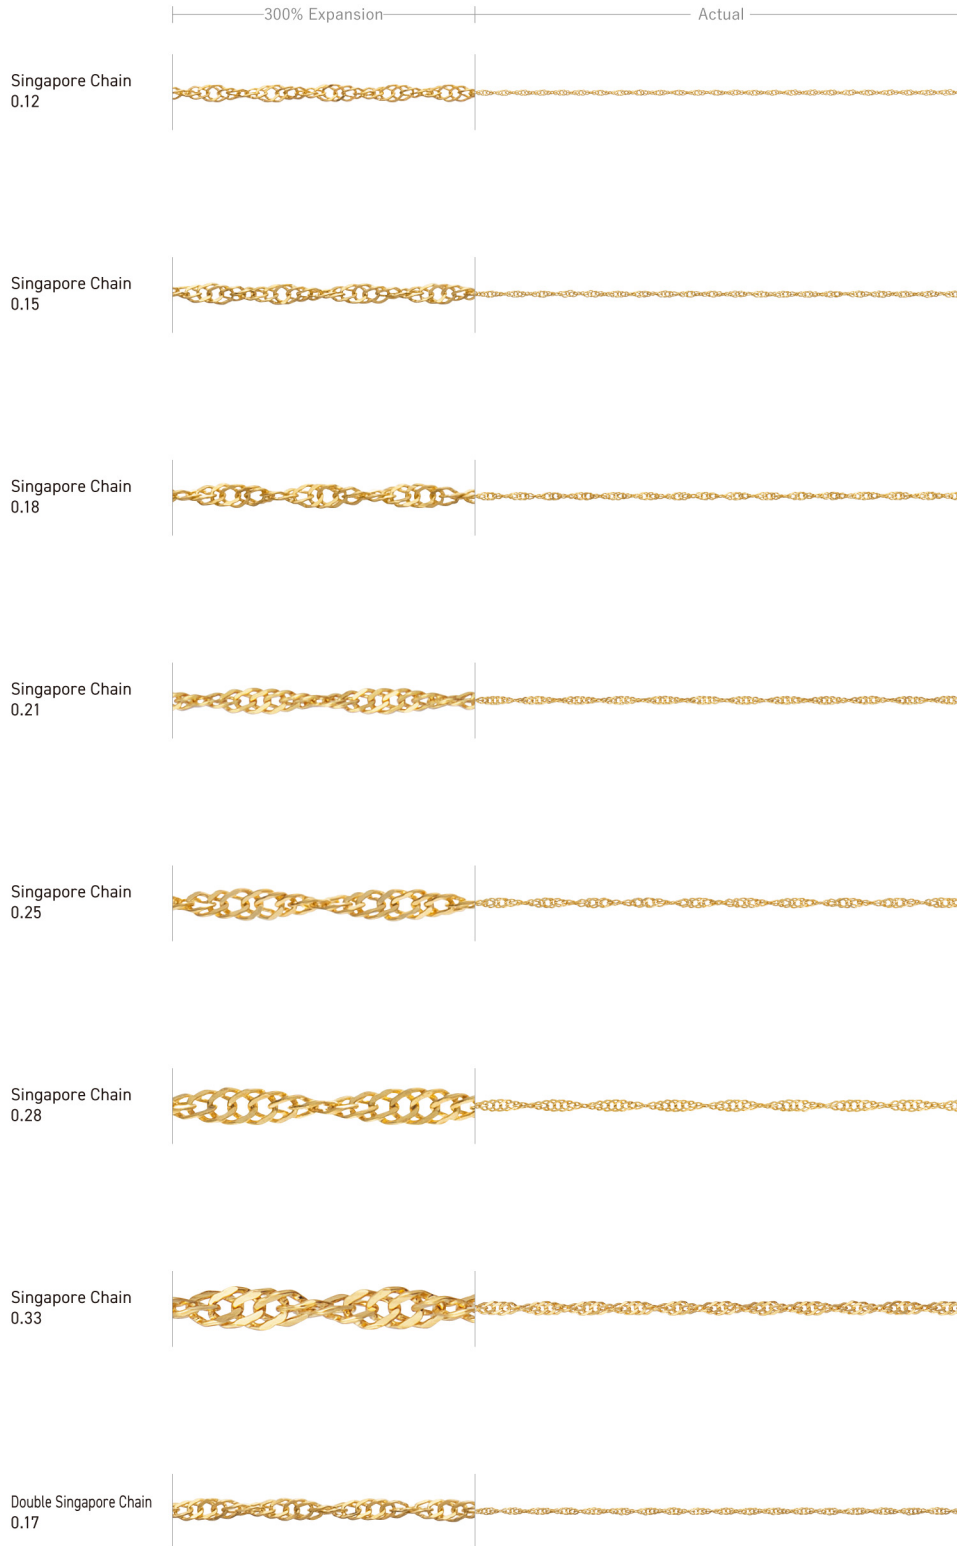

Singapore Chain 0.12				Width	0.8mm		
				Thickness	mm		
Adjustable Ring	○	K18	40cm	0.56g			
		K10	40cm	0.45g			
Sliding Ball	-	K18	45cm		g		
		K10	45cm		g		
K18	○	K18PG	○	K18WG	○	K18YG	○
K10	○	K10PG	○	K10WG	○	K24	-

Singapore Chain 0.15				Width	0.9mm		
				Thickness	mm		
Adjustable Ring	○	K18	40cm	0.78g			
		K10	40cm	0.62g			
Sliding Ball	-	K18	45cm		g		
		K10	45cm		g		
K18	○	K18PG	○	K18WG	○	K18YG	○
K10	○	K10PG	○	K10WG	○	K24	-

Singapore Chain 0.18				Width	1.1mm		
				Thickness	mm		
Adjustable Ring	○	K18	40cm	0.95g			
		K10	40cm	0.75g			
Sliding Ball	-	K18	45cm		g		
		K10	45cm		g		
K18	○	K18PG	○	K18WG	○	K18YG	○
K10	○	K10PG	○	K10WG	○	K24	-

Singapore Chain 0.21				Width	1.3mm		
				Thickness	mm		
Adjustable Ring	○	K18	40cm	1.29g			
		K10	40cm		g		
Sliding Ball	-	K18	45cm		g		
		K10	45cm		g		
K18	○	K18PG	○	K18WG	○	K18YG	○
K10	-	K10PG	-	K10WG	-	K24	○

Singapore Chain 0.25				Width	1.5mm		
				Thickness	mm		
Adjustable Ring	○	K18	40cm	1.67g			
		K10	40cm		g		
Sliding Ball	-	K18	45cm		g		
		K10	45cm		g		
K18	○	K18PG	○	K18WG	○	K18YG	○
K10	-	K10PG	-	K10WG	-	K24	○

Singapore Chain 0.28				Width	1.7mm		
				Thickness	mm		
Adjustable Ring	○	K18	40cm	2.38g			
		K10	40cm		g		
Sliding Ball	-	K18	45cm		g		
		K10	45cm		g		
K18	○	K18PG	○	K18WG	○	K18YG	○
K10	-	K10PG	-	K10WG	-	K24	○

Singapore Chain 0.32				Width	1.9mm		
				Thickness	mm		
Adjustable Ring	○	K18	40cm	3.22g			
		K10	40cm		g		
Sliding Ball	-	K18	45cm		g		
		K10	45cm		g		
K18	○	K18PG	○	K18WG	○	K18YG	○
K10	-	K10PG	-	K10WG	-	K24	-

Double Singapore Chain 0.17				Width	1.0mm		
				Thickness	mm		
Adjustable Ring	○	K18	40cm	1.03g			
		K10	40cm	0.73g			
Sliding Ball	-	K18	45cm		g		
		K10	45cm		g		
K18	○	K18PG	○	K18WG	○	K18YG	○
K10	○	K10PG	○	K10WG	○	K24	-

※ Weight and Width listed above are reference purpose only. ○: Available - : Not Available