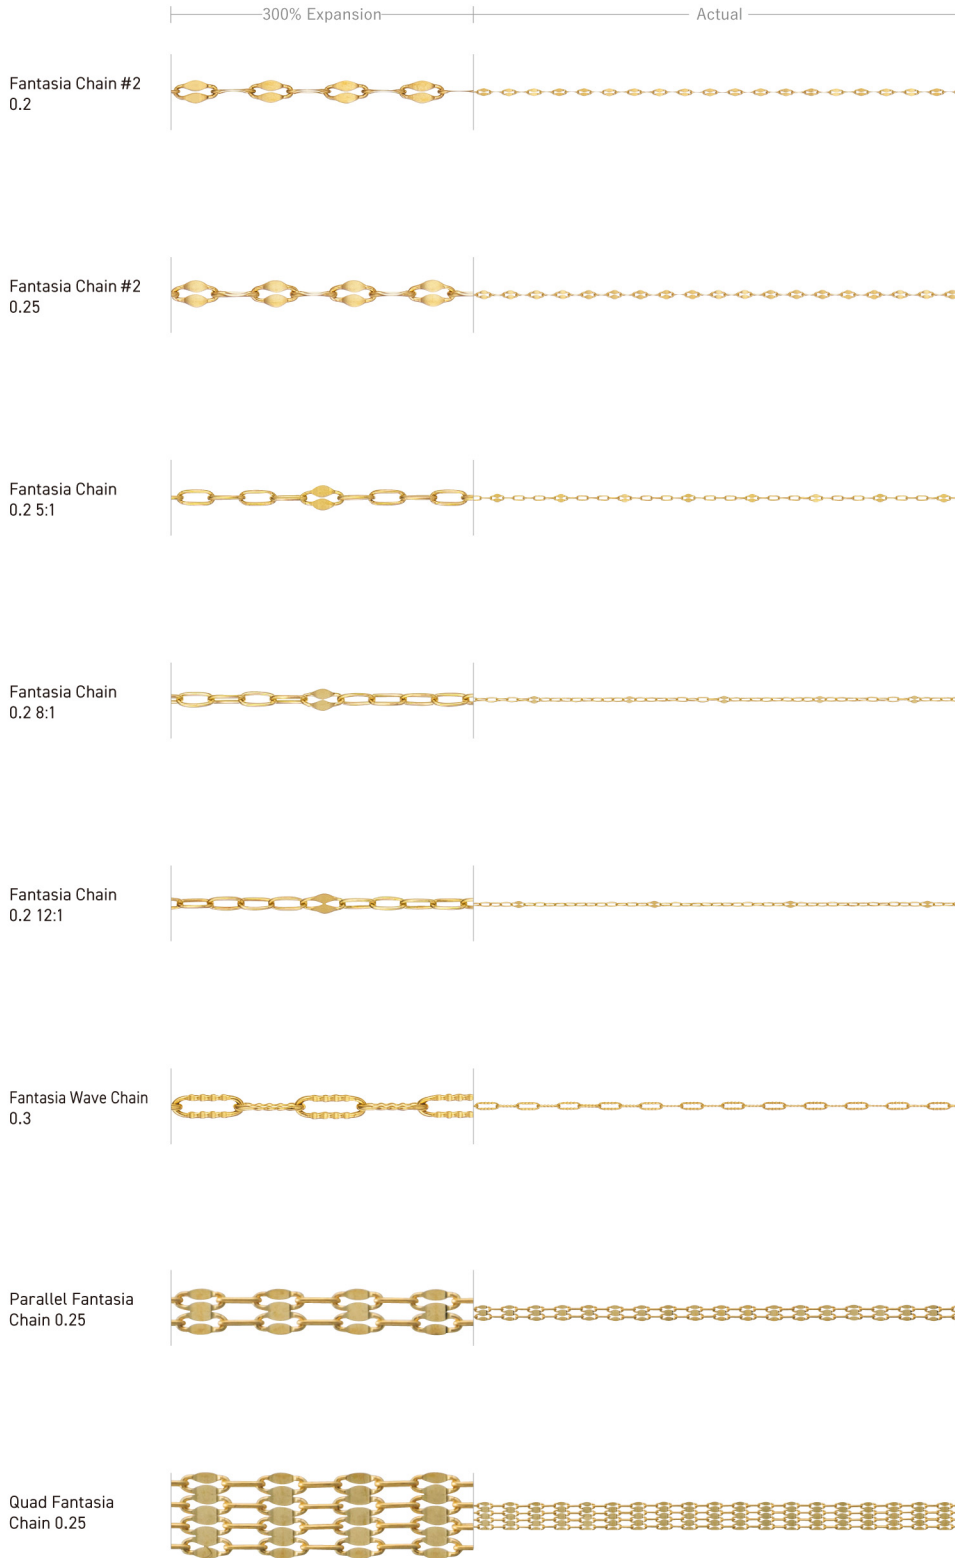

Fantasia Chain #2 0.2		Width	1.1mm
		Thickness	mm
Adjustable Ring	○	K18 40cm	0.55g
		K10 40cm	0.43g
Sliding Ball	○	K18 45cm	0.67g
		K10 45cm	0.51g
K18 ○	K18PG ○	K18WG ○	K18YG ○
K10 —	K10PG —	K10WG —	K24 ○

Fantasia Chain #2 0.25		Width	1.2mm
		Thickness	mm
Adjustable Ring	○	K18 40cm	0.79g
		K10 40cm	0.62g
Sliding Ball	○	K18 45cm	0.96g
		K10 45cm	0.75g
K18 ○	K18PG ○	K18WG ○	K18YG ○
K10 —	K10PG —	K10WG —	K24 ○

Fantasia Chain 0.2 5:1		Width	1.1mm
		Thickness	mm
Adjustable Ring	○	K18 40cm	0.83g
		K10 40cm	0.70g
Sliding Ball	○	K18 45cm	1.06g
		K10 45cm	0.85g
K18 ○	K18PG ○	K18WG ○	K18YG ○
K10 —	K10PG —	K10WG —	K24 —

Fantasia Chain 0.2 8:1		Width	1.1mm
		Thickness	mm
Adjustable Ring	○	K18 40cm	0.83g
		K10 40cm	0.70g
Sliding Ball	○	K18 45cm	1.06g
		K10 45cm	0.85g
K18 ○	K18PG ○	K18WG ○	K18YG ○
K10 —	K10PG —	K10WG —	K24 —

Fantasia Chain 0.2 12:1		Width	1.1mm
		Thickness	mm
Adjustable Ring	○	K18 40cm	0.83g
		K10 40cm	0.70g
Sliding Ball	○	K18 45cm	1.06g
		K10 45cm	0.85g
K18 ○	K18PG ○	K18WG ○	K18YG ○
K10 —	K10PG —	K10WG —	K24 —

Fantasia Wave Chain 0.3		Width	1.2mm
		Thickness	mm
Adjustable Ring	○	K18 40cm	1.16g
		K10 40cm	0.90g
Sliding Ball	○	K18 45cm	1.46g
		K10 45cm	1.10g
K18 ○	K18PG ○	K18WG ○	K18YG ○
K10 ○	K10PG ○	K10WG ○	K24 —

Parallel Fantasia Chain 0.25		Width	2.0mm
		Thickness	mm
Adjustable Ring	—	K18 40cm	1.61g
		K10 cm	g
Sliding Ball	—	K18 cm	g
		K10 cm	g
K18 ○	K18PG ○	K18WG ○	K18YG —
K10 —	K10PG —	K10WG —	K24 —

Quad Fantasia Chain 0.25		Width	3.8mm
		Thickness	mm
Adjustable Ring	—	K18 18cm	1.43g
		K10 cm	g
Sliding Ball	—	K18 cm	g
		K10 cm	g
K18 ○	K18PG —	K18WG —	K18YG —
K10 —	K10PG —	K10WG —	K24 —

※ Weight and Width listed above are reference purpose only. ○: Available —: Not Available