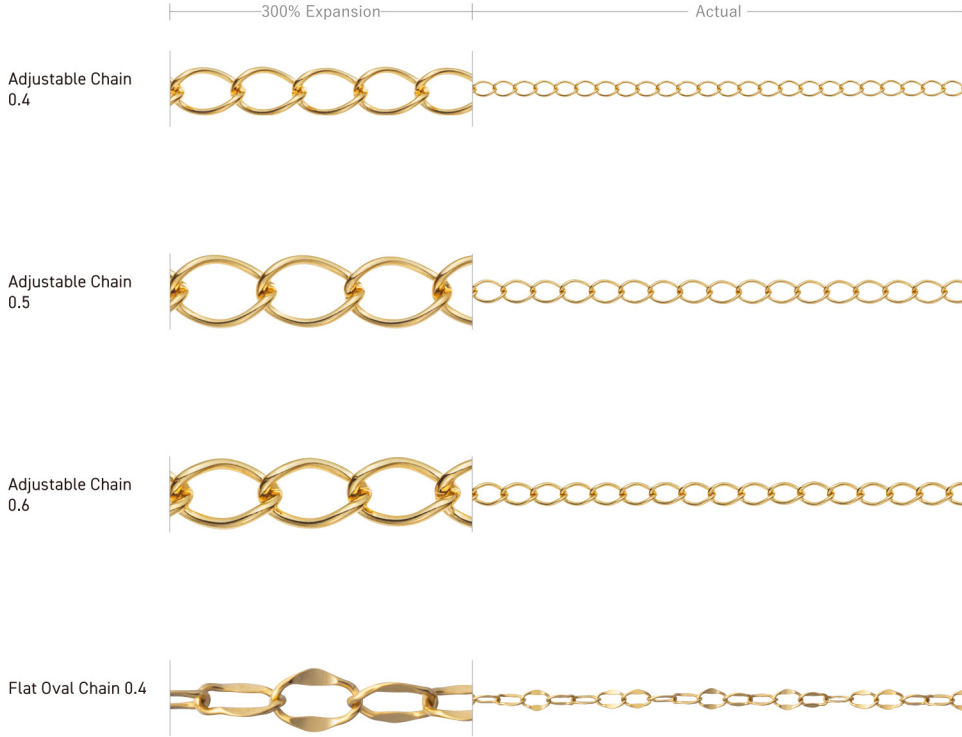

Adjustable Chain 0.4				Width	2.2mm		
				Thickness	1.2mm		
Adjustable Ring	-	K18	40cm	2.38g			
		K10	40cm	1.90g			
Sliding Ball	-	K18	45cm		g		
		K10	45cm		g		
K18	☐	K18PG	☐	K18WG	☐	K18YG	☐
K10	☐	K10PG	☐	K10WG	☐	K24	-

Adjustable Chain 0.5				Width	3.3mm		
				Thickness	1.4mm		
Adjustable Ring	-	K18	40cm	3.86g			
		K10	40cm	2.97g			
Sliding Ball	-	K18	45cm		g		
		K10	45cm		g		
K18	☐	K18PG	☐	K18WG	☐	K18YG	☐
K10	☐	K10PG	☐	K10WG	☐	K24	-

Adjustable Chain 0.6				Width	3.2mm		
				Thickness	1.6mm		
Adjustable Ring	-	K18	40cm	5.36g			
		K10	40cm	4.13g			
Sliding Ball	-	K18	45cm		g		
		K10	45cm		g		
K18	☐	K18PG	☐	K18WG	☐	K18YG	☐
K10	☐	K10PG	☐	K10WG	☐	K24	-

Flat Oval Chain 0.4				Width	2.8mm		
				Thickness	mm		
Adjustable Ring	-	K18	40cm	2.17g			
		K10	40cm	1.66g			
Sliding Ball	-	K18	45cm		g		
		K10	45cm		g		
K18	☐	K18PG	☐	K18WG	☐	K18YG	☐
K10	☐	K10PG	☐	K10WG	☐	K24	-

※ Weight and Width listed above are reference purpose only. ○: Available —: Not Available