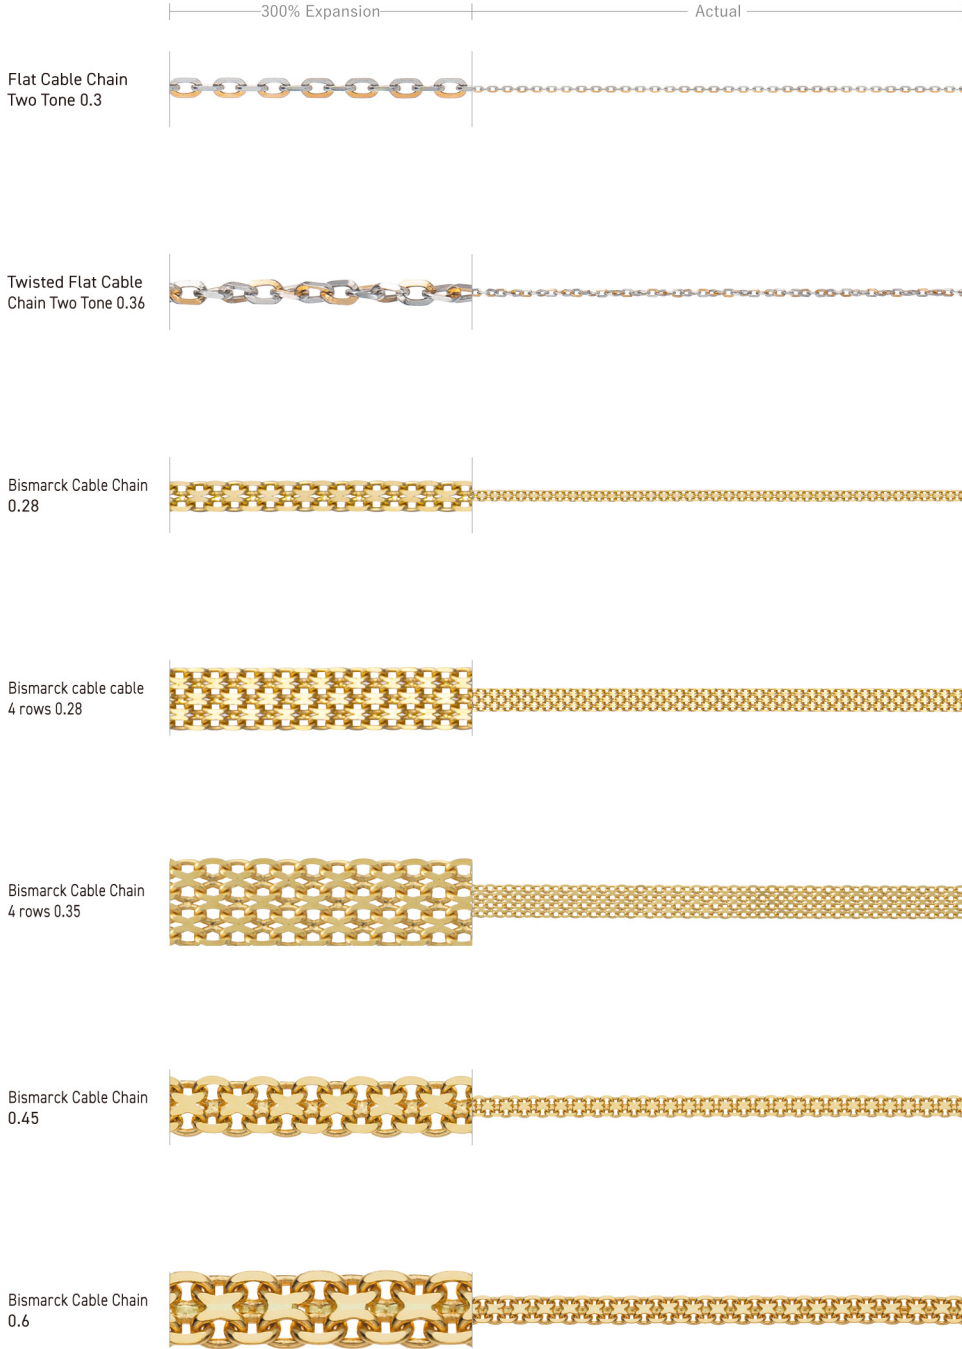

Flat Cable Chain Two Tone 0.3		Width	0.9mm
		Thickness	mm
Adjustable Ring	○	K18 40cm	1.32g
		K10 40cm	g
Sliding Ball	○	K18 45cm	1.71g
		K10 45cm	g
K18 ○	K18PG ○	K18WG —	K18YG ○
K10 —	K10PG —	K10WG —	K24 —

Twisted Flat Cable Chain Two Tone 0.36		Width	1.1mm
		Thickness	mm
Adjustable Ring	○	K18 40cm	1.79g
		K10 40cm	1.25g
Sliding Ball	○	K18 45cm	2.41g
		K10 45cm	1.85g
K18 ○	K18PG ○	K18WG —	K18YG ○
K10 —	K10PG —	K10WG —	K24 —

Bismarck Cable Chain 0.28		Width	1.5mm
		Thickness	0.65mm
Adjustable Ring	—	K18 45cm	2.83g
		K10 cm	g
Sliding Ball	—	K18 cm	g
		K10 cm	g
K18 ○	K18PG —	K18WG —	K18YG —
K10 —	K10PG —	K10WG —	K24 —

Bismarck cable cable 4 rows 0.28		Width	3.0mm
		Thickness	0.65mm
Adjustable Ring	—	K18 45cm	5.69g
		K10 cm	g
Sliding Ball	—	K18 cm	g
		K10 cm	g
K18 ○	K18PG —	K18WG —	K18YG —
K10 —	K10PG —	K10WG —	K24 —

Bismarck Cable Chain 4 rows 0.35		Width	4.2mm
		Thickness	mm
Adjustable Ring	—	K18 45cm	8.38g
		K10 cm	g
Sliding Ball	—	K18 cm	g
		K10 cm	g
K18 ○	K18PG —	K18WG —	K18YG —
K10 —	K10PG —	K10WG —	K24 —

Bismarck Cable Chain 0.45		Width	2.8mm
		Thickness	0.8mm
Adjustable Ring	—	K18 40cm	7.77g
		K10 cm	g
Sliding Ball	—	K18 cm	g
		K10 cm	g
K18 ○	K18PG ○	K18WG ○	K18YG ○
K10 —	K10PG —	K10WG —	K24 —

Bismarck Cable Chain 0.6		Width	3.7mm
		Thickness	1.1mm
Adjustable Ring	—	K18 40cm	13.12g
		K10 cm	g
Sliding Ball	—	K18 cm	g
		K10 cm	g
K18 ○	K18PG ○	K18WG ○	K18YG ○
K10 —	K10PG —	K10WG —	K24 —

※ Weight and Width listed above are reference purpose only. ○: Available —: Not Available