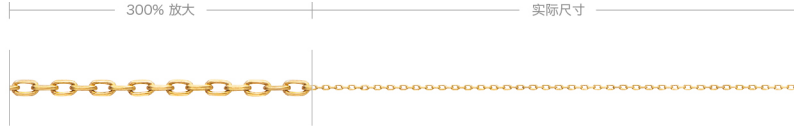

KUWAYAMA JEWELLERY CHAIN CATALOGUE

机制链 · 喜平链

无锡生产

GOLD/PLATINUM

KUWAYAMA JEWELLERY CHAIN CATALOGUE

WUXI CHAIN

CONTENTS

卡地亚	02
卡地亚 / ○字链 / 闪○链 / 十字链	
盒子链	04
盒子链 / 盒子扭链	
其他	05
爱心链 / 爱心(冲压)链 / 肖邦链 / 方肖邦链	

卡地亚
0.21φ
D/C Cable 0.21

卡地亚 0.21φ		宽度	0.71mm
		厚度	0.21mm
A圈	<input type="radio"/>	K18 40cm	约 0.75g
		Pt950 40cm	约 1.11g
调节珠	<input type="radio"/>	K18 45cm	约 1.00g
		Pt950 45cm	约 1.48g
K18	<input type="radio"/>	K18PG	<input type="radio"/>
	<input type="radio"/>	K18WG	<input type="radio"/>
		Pt950	<input type="radio"/>

卡地亚
0.25φ
D/C Cable 0.25

卡地亚 0.25φ		宽度	0.85mm
		厚度	0.25mm
A圈	<input type="radio"/>	K18 40cm	约 1.04g
		Pt950 40cm	约 1.55g
调节珠	<input type="radio"/>	K18 45cm	约 1.32g
		Pt950 45cm	约 1.95g
K18	<input type="radio"/>	K18PG	<input type="radio"/>
	<input type="radio"/>	K18WG	<input type="radio"/>
		Pt950	<input type="radio"/>